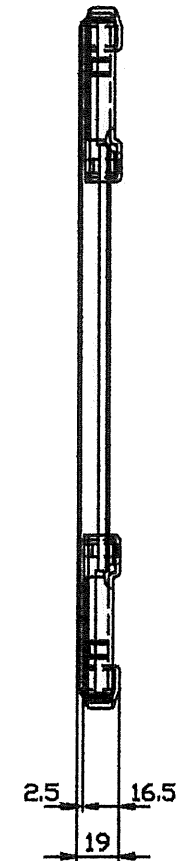

HL目方向(表面仕上HLの場合)
↑
↓

名称	水切りプレート
品番	PRS-MP-320S
CCE 中外交易株式会社	