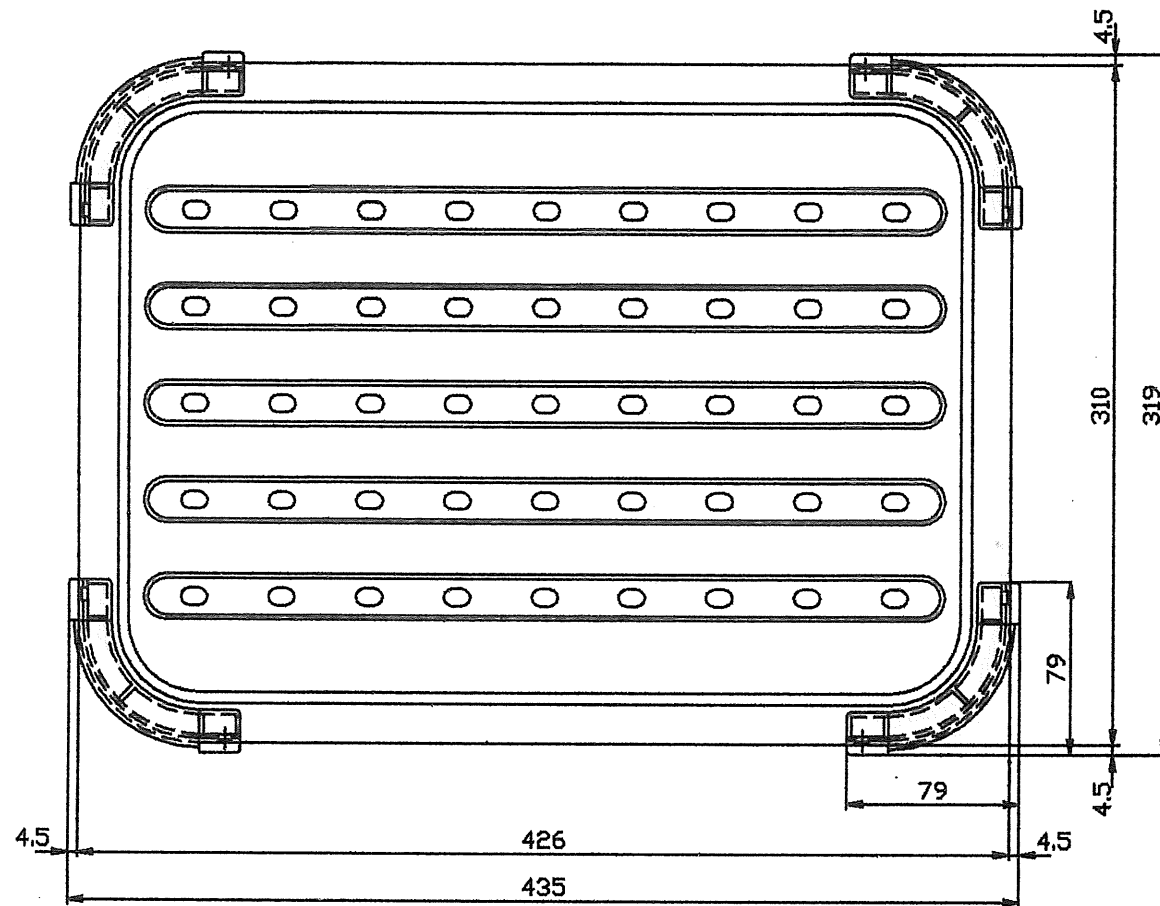

HL目方向(表面仕上HLの場合)
↑
↓

名称	水切りプレート
品番	PRS-MP-320S
CCE 中外交易株式会社	