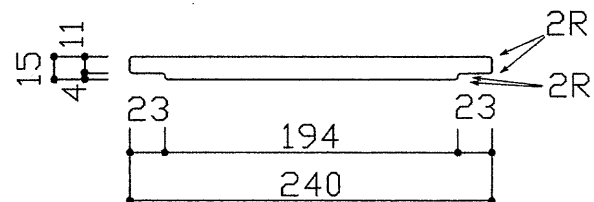

材質	カラー	梱包
ポリエチレン	白系	シュリンク梱包

平面（上方向より）

平面（下方向より）

B-B' 断面

A-A' 断面

名称	カッティングボード
品番	A1m/m240-442MN-XV
CKE 中外交易株式会社	