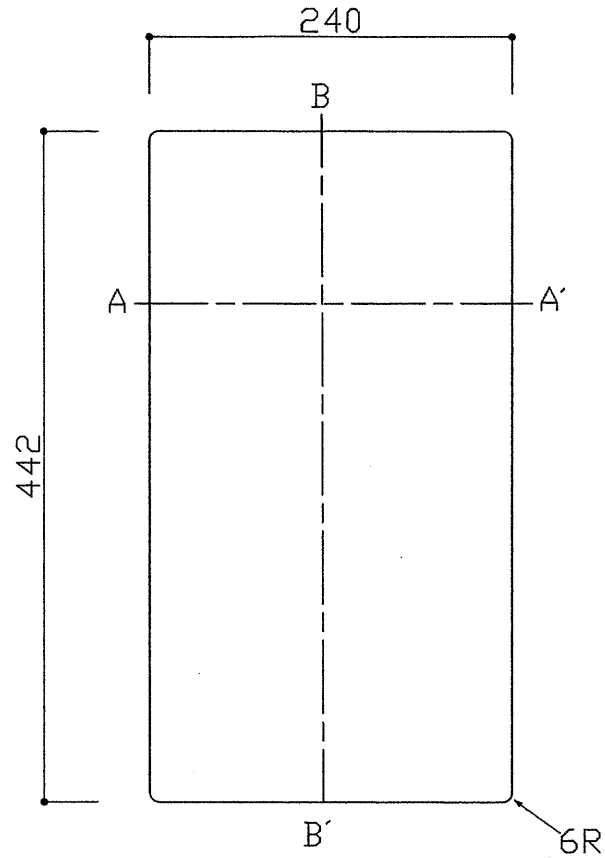

材質	カラー	梱包
ポリエチレン	白系	シュリンク梱包

平面（上方向より）

平面（下方向より）

B-B' 断面

A-A' 断面

名称	カッティングボード
品番	A1m/m240-442MN-XV
CKE 中外交易株式会社	