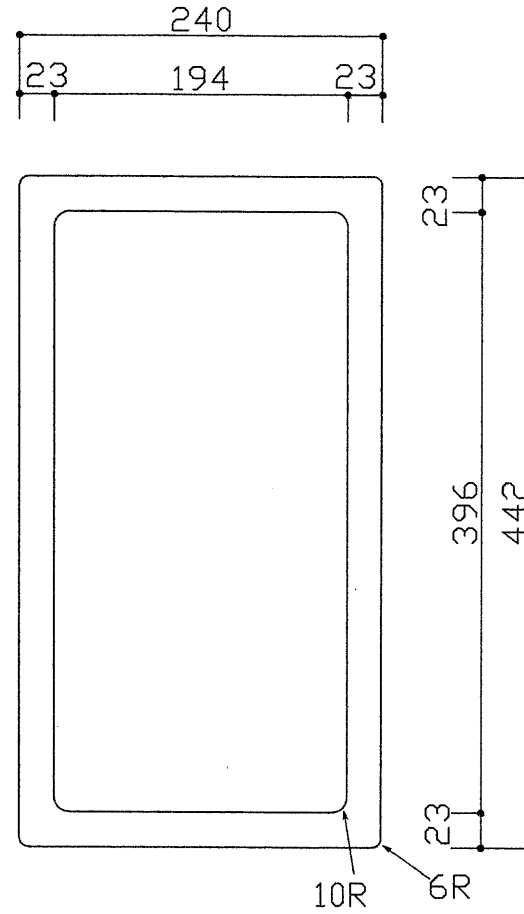

材質	カラー	梱包
ポリエチレン	白系	シュリンク梱包

平面（上方向より）

平面（下方向より）

B-B' 断面

A-A' 断面

名称	カッティングボード
品番	A1m/m240-442MN-XV
CKE 中外交易株式会社	