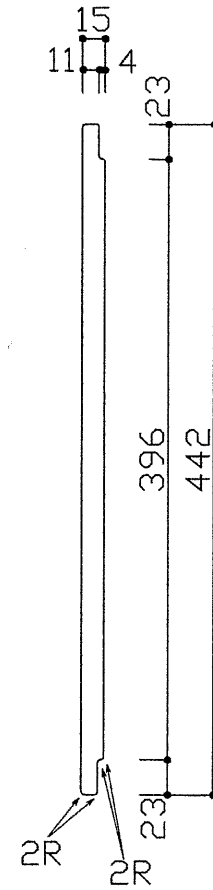

材質	カラー	梱包
ポリエチレン	白系	シュリンク梱包

平面（上方向より）

平面（下方向より）

B-B' 断面

A-A' 断面

名称	カッティングボード
品番	A1m/m240-442MN-XV
CKE 中外交易株式会社	