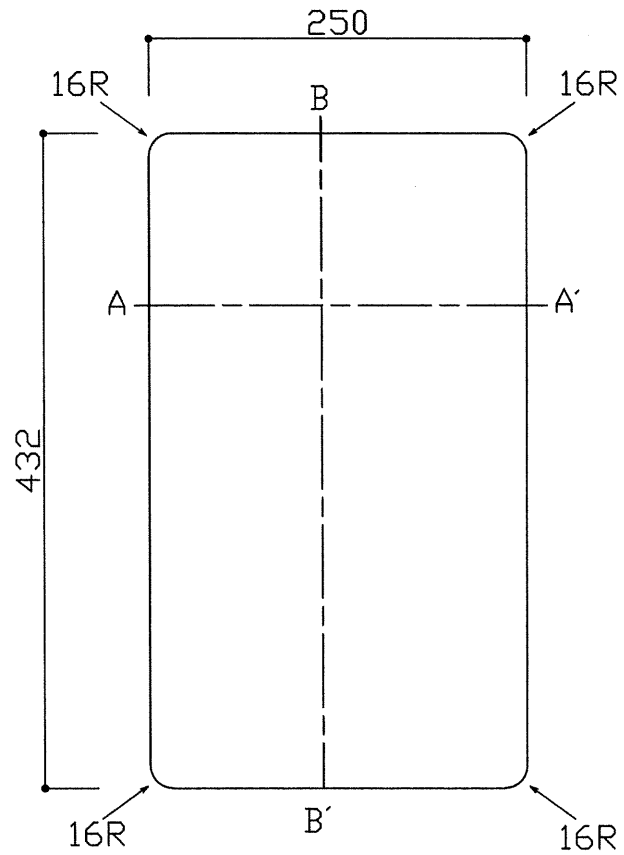

材質	カラー	梱包	耐熱温度
ポリエチレン	白系	シュリンク梱包	100℃

平面

B-B' 断面

A-A' 断面

名称	カッティングボード
品番	A1m/m250-432MN-XV
 中外交易株式会社	