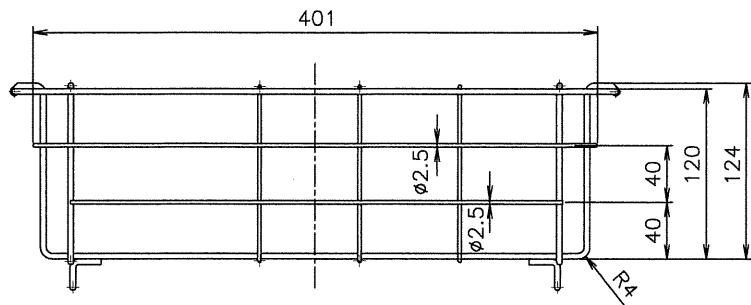

A-A 断面図

B-B 断面図

名称	あみかご
品番	PRS-WB15-225
<b>CKE</b> 中外交易株式会社	