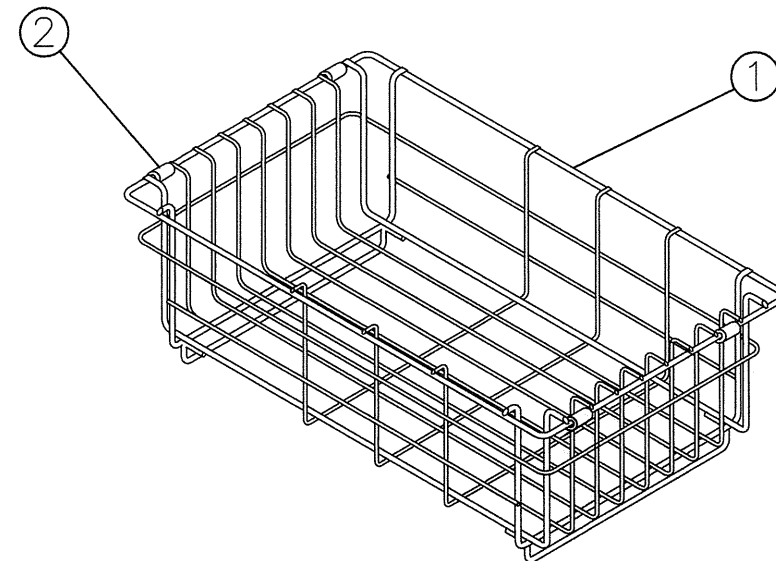

A-A 断面図

B-B 断面図

名称	あみかご
品番	PRS-WB15-225
<b>CKE</b> 中外交易株式会社	