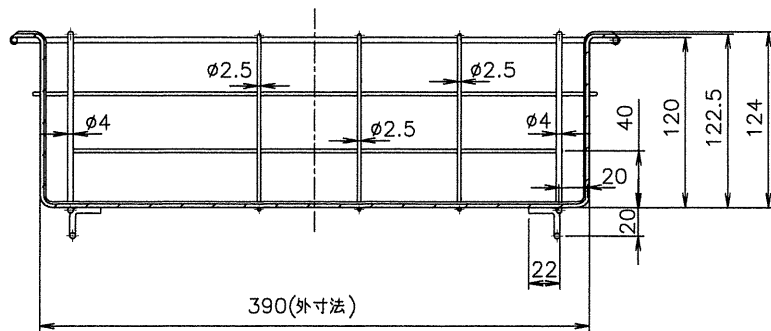

A-A 断面図

B-B 断面図

名称	あみかご
品番	PRS-WB15-225
<b>CKE</b> 中外交易株式会社	