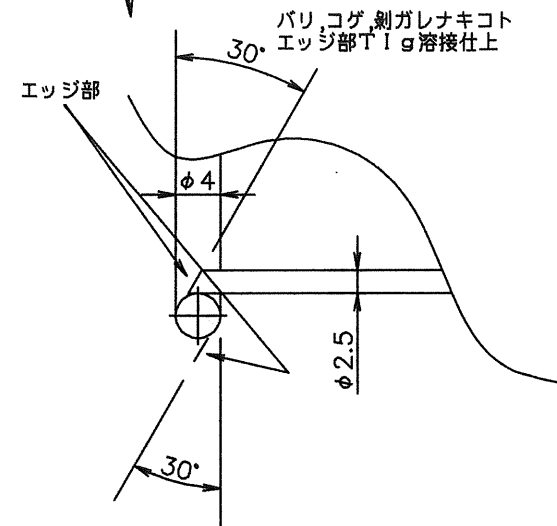

シリコンチューブ  
内径4 長さ20mm

名称	あみかご
品番	PRS-WB-430
 中外交易株式会社	