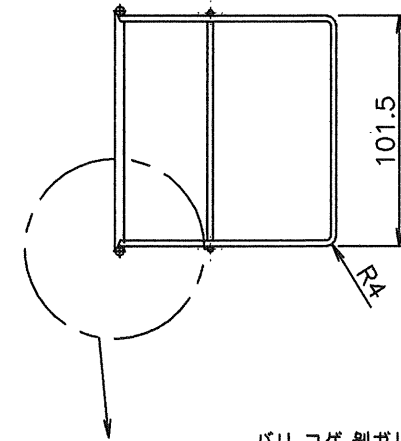

シリコンチューブ  
内径4 長さ20mm

名称	あみかご
品番	PRS-WB-430
 中外交易株式会社	