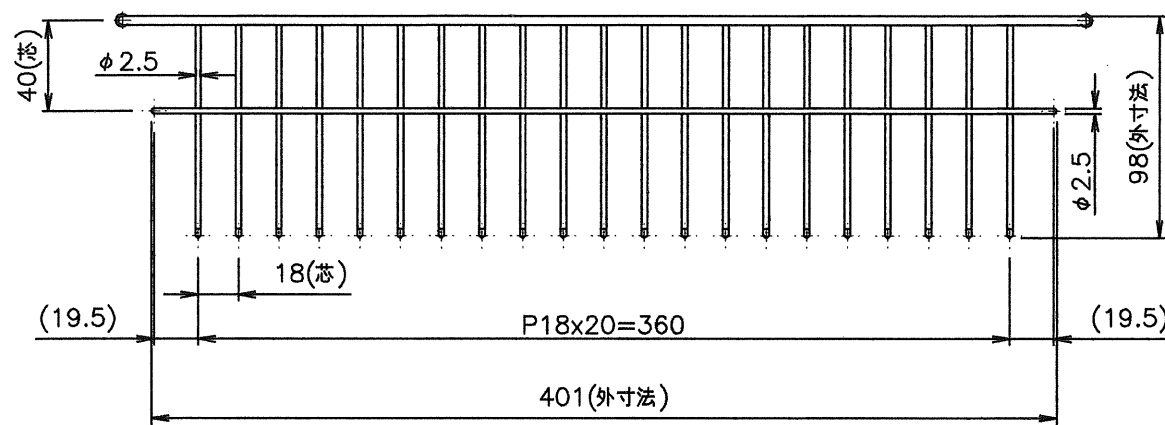

シリコンチューブ  
内径4 長さ20mm

名称	あみかご
品番	PRS-WB-430
 中外交易株式会社	