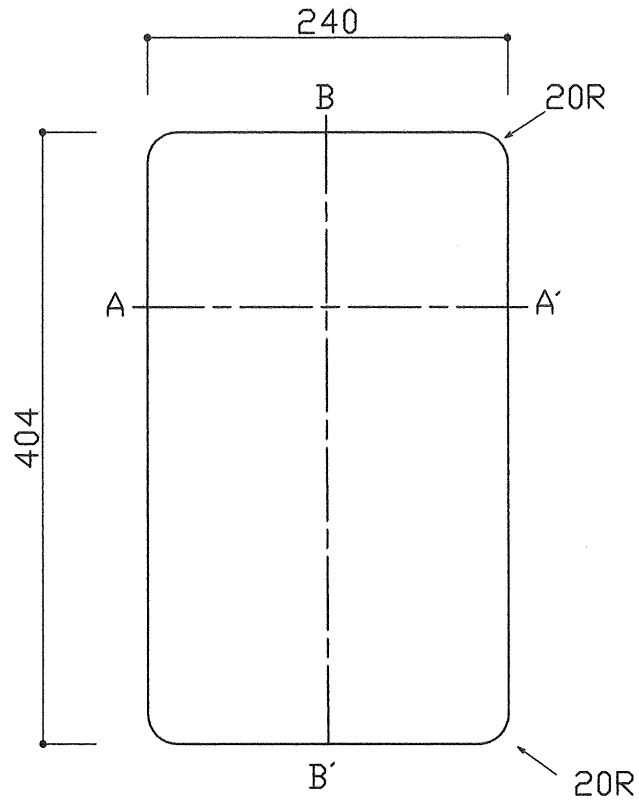

材質	カラー	梱包
ポリエチレン	白系	シュリンク梱包

平面（上方向より）

平面（下方向より）

B-B' 断面

A-A' 断面

名称	カッティングボード
品番	A1m/m240-404MN
CKC 中外交易株式会社	