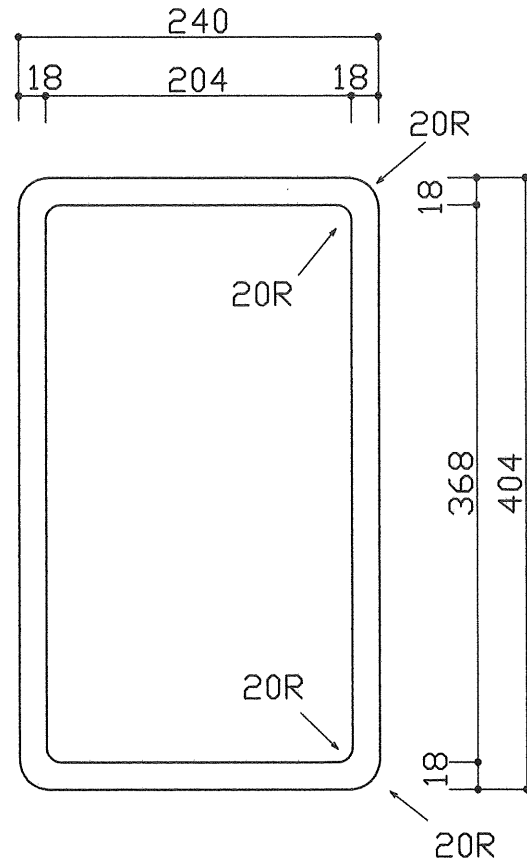

材質	カラー	梱包
ポリエチレン	白系	シュリンク梱包

平面（上方向より）

平面（下方向より）

B-B' 断面

A-A' 断面

名称	カッティングボード
品番	A1m/m240-404MN
CKC 中外交易株式会社	