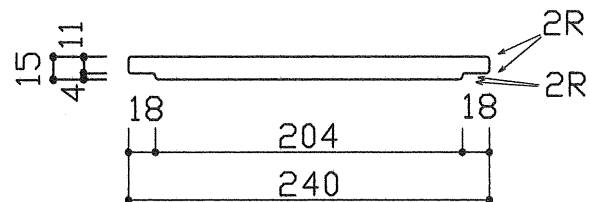

材質	カラー	梱包
ポリエチレン	白系	シュリンク梱包

平面（上方向より）

平面（下方向より）

B-B' 断面

A-A' 断面

名称	カッティングボード
品番	A1m/m240-404MN
CKC 中外交易株式会社	