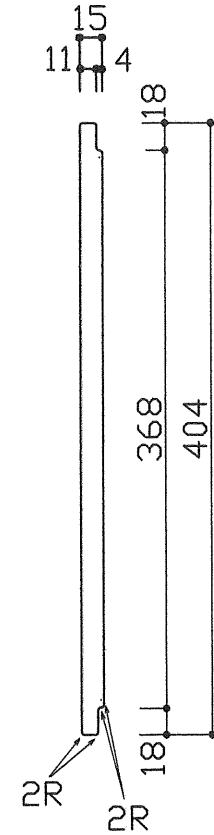

材質	カラー	梱包
ポリエチレン	白系	シュリンク梱包

平面（上方向より）

平面（下方向より）

B-B' 断面

A-A' 断面

名称	カッティングボード
品番	A1m/m240-404MN
CKC 中外交易株式会社	