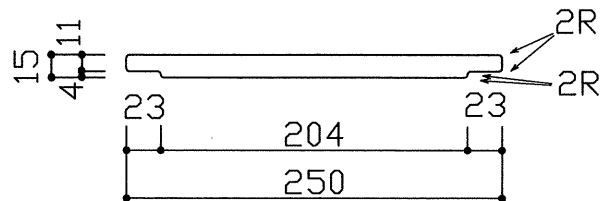

平面（上方向より）

A-A' 断面

平面（下方向より）

B-B' 断面

材質	カラー	梱包
ポリエチレン	白系	シュリンク梱包

名称	カッティングボード
品番	TBK250-472MN
<b>CKE</b> 中外交易株式会社	