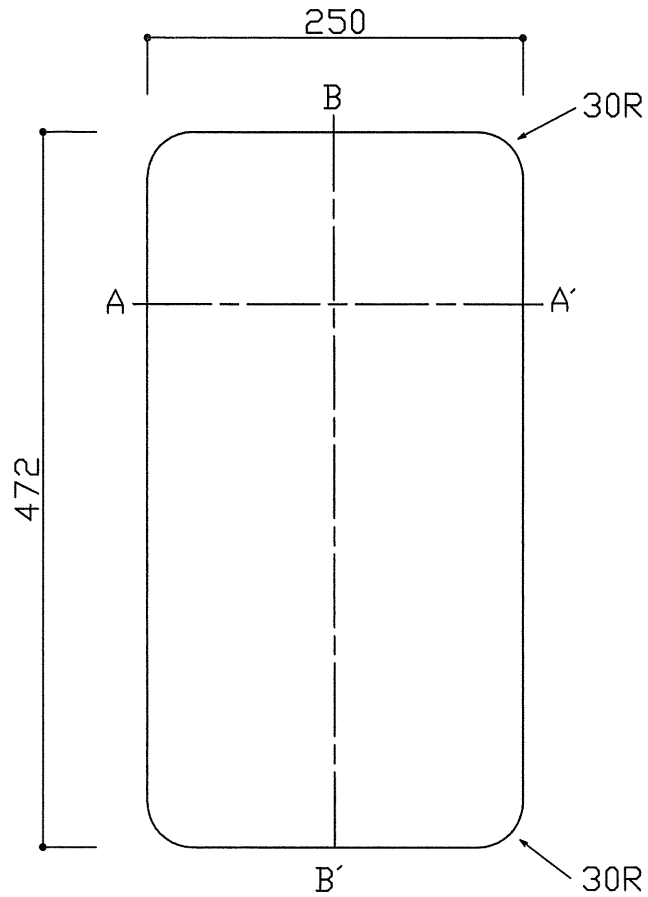

平面（上方向より）

A-A' 断面

平面（下方向より）

B-B' 断面

材質	カラー	梱包
ポリエチレン	白系	シュリンク梱包

名称	カッティングボード
品番	TBK250-472MN
<b>CKE</b> 中外交易株式会社	