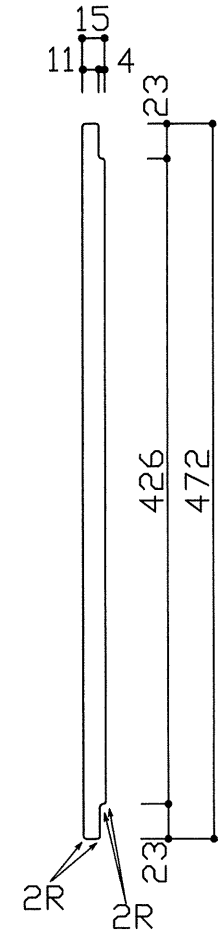

平面（上方向より）

A-A' 断面

平面（下方向より）

B-B' 断面

材質	カラー	梱包
ポリエチレン	白系	シュリンク梱包

名称	カッティングボード
品番	TBK250-472MN
<b>CKE</b> 中外交易株式会社	