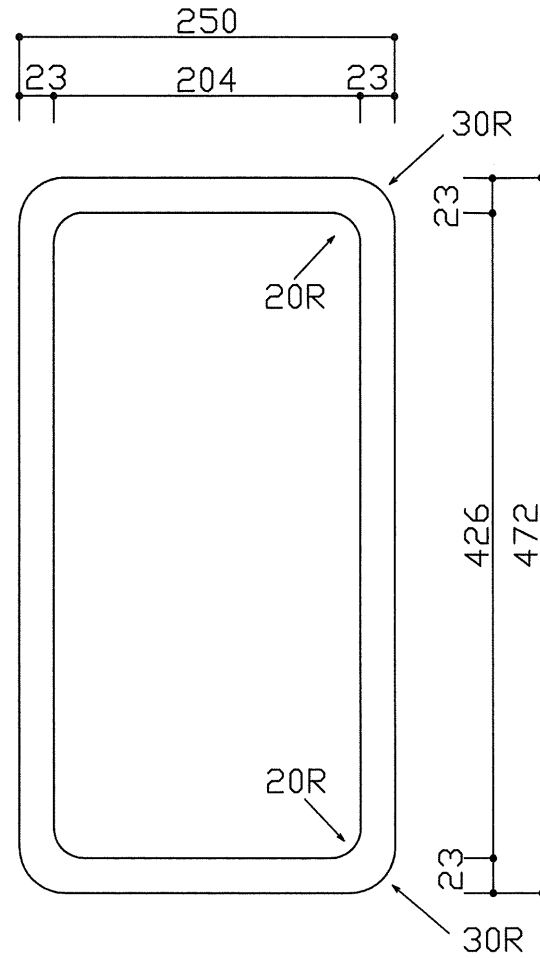

平面（上方向より）

A-A' 断面

平面（下方向より）

B-B' 断面

材質	カラー	梱包
ポリエチレン	白系	シュリンク梱包

名称	カッティングボード
品番	TBK250-472MN
<b>CKE</b> 中外交易株式会社	