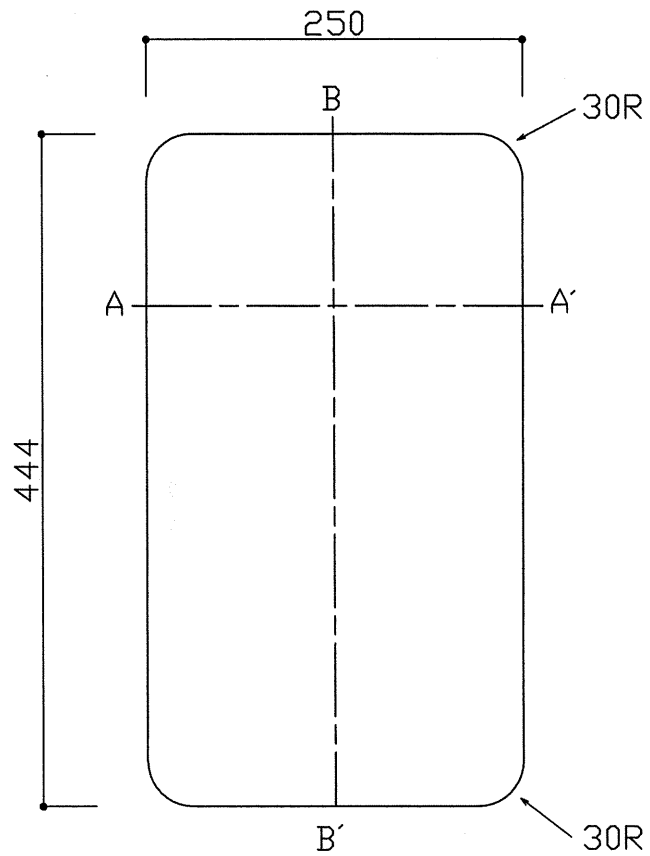

材質	カラー	梱包
ポリエチレン	白系	シュリンク梱包

平面（上方向より）

平面（下方向より）

B-B' 断面

A-A' 断面

名称	カッティングボード
品番	TBK250-444MN
ECE 中外交易株式会社	