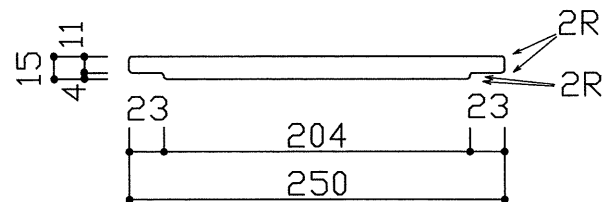

材質	カラー	梱包
ポリエチレン	白系	シュリンク梱包

平面（上方向より）

平面（下方向より）

B-B' 断面

A-A' 断面

名称	カッティングボード
品番	TBK250-444MN
ECE 中外交易株式会社	