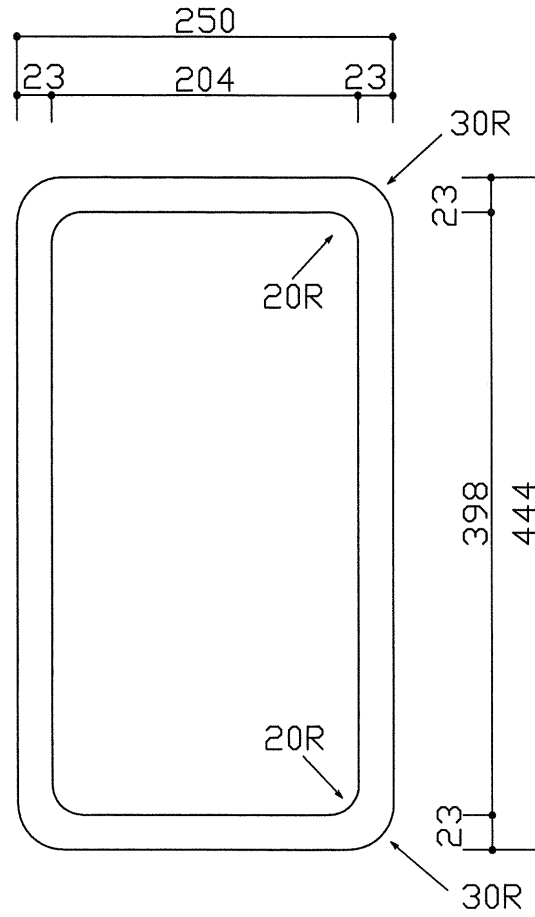

材質	カラー	梱包
ポリエチレン	白系	シュリンク梱包

平面（上方向より）

平面（下方向より）

B-B' 断面

A-A' 断面

名称	カッティングボード
品番	TBK250-444MN
ECE 中外交易株式会社	