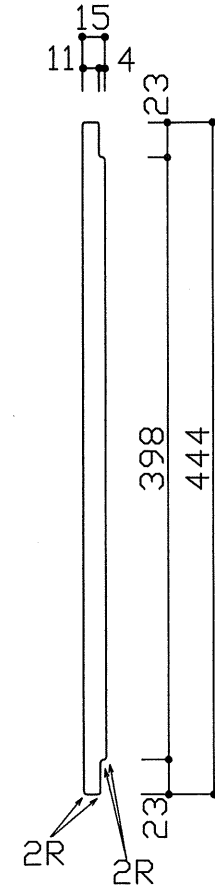

材質	カラー	梱包
ポリエチレン	白系	シュリンク梱包

平面（上方向より）

平面（下方向より）

B-B' 断面

A-A' 断面

名称	カッティングボード
品番	TBK250-444MN
ECE 中外交易株式会社	