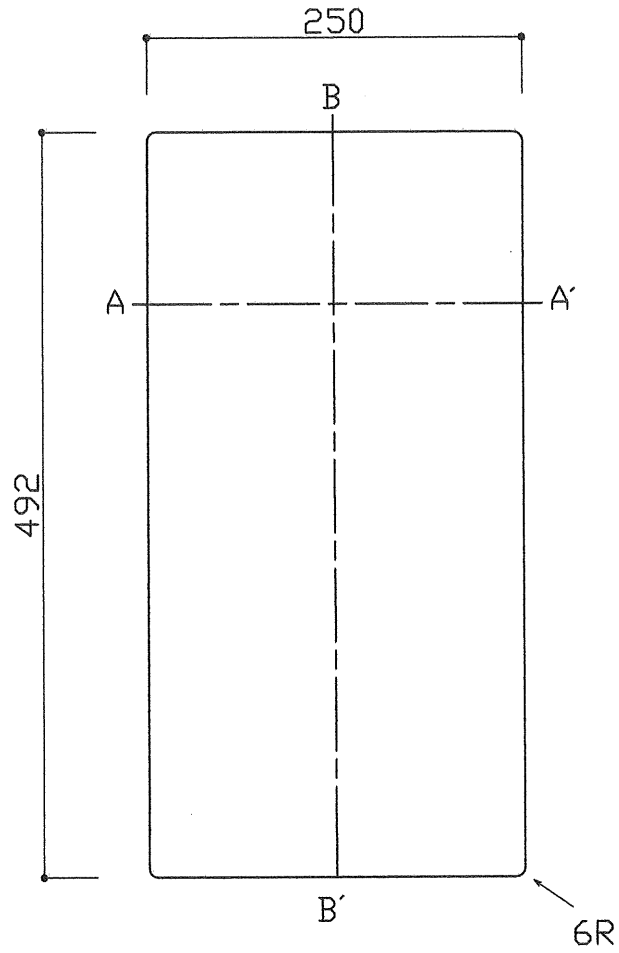

材質	カラー	梱包
ポリエチレン	白系	シュリンク梱包

平面（上方向より）

平面（下方向より）

B-B' 断面

A-A' 断面

名称	カッティングボード
品番	RaS250-492MN
<b>ENE</b> 中外交易株式会社	