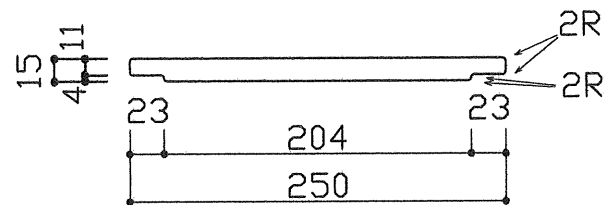

材質	カラー	梱包
ポリエチレン	白系	シュリンク梱包

平面（上方向より）

平面（下方向より）

B-B' 断面

A-A' 断面

名称	カッティングボード
品番	RaS250-492MN
<b>ENE</b> 中外交易株式会社	