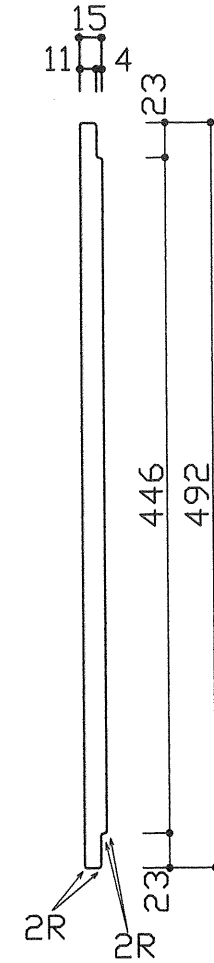

材質	カラー	梱包
ポリエチレン	白系	シュリンク梱包

平面（上方向より）

平面（下方向より）

B-B' 断面

A-A' 断面

名称	カッティングボード
品番	RaS250-492MN
<b>ENE</b> 中外交易株式会社	