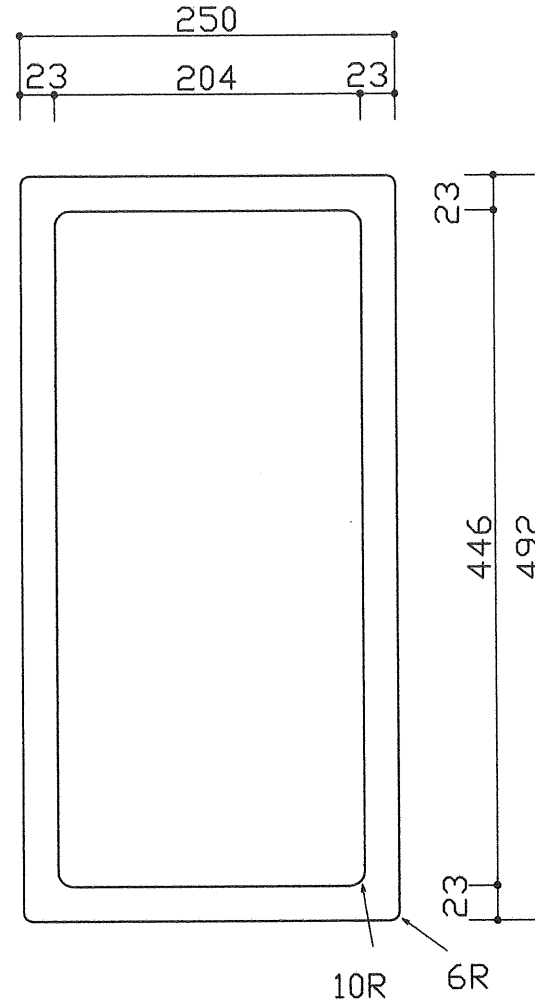

材質	カラー	梱包
ポリエチレン	白系	シュリンク梱包

平面（上方向より）

平面（下方向より）

B-B' 断面

A-A' 断面

名称	カッティングボード
品番	RaS250-492MN
<b>ENE</b> 中外交易株式会社	