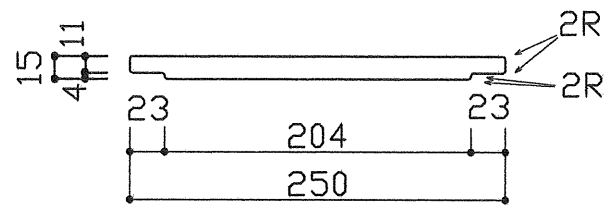

材質	カラー	梱包
ポリエチレン	白系	シュリンク梱包

平面（上方向より）

平面（下方向より）

B-B' 断面

A-A' 断面

名称	カッティングボード
品番	RaS250-384MN