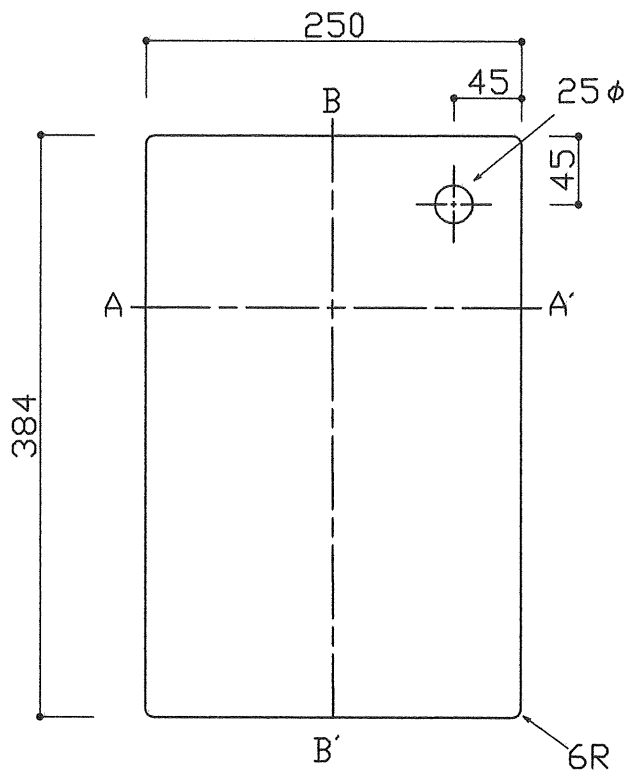

材質	カラー	梱包
ポリエチレン	白系	シュリンク梱包

平面（上方向より）

平面（下方向より）

B-B' 断面

A-A' 断面

名称	カッティングボード
品番	RaS250-384MN