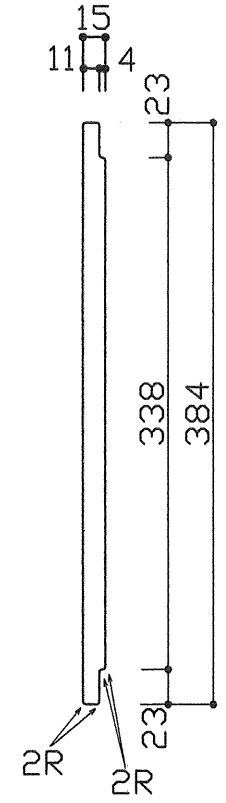

材質	カラー	梱包
ポリエチレン	白系	シュリンク梱包

平面（上方向より）

平面（下方向より）

B-B' 断面

A-A' 断面

名称	カッティングボード
品番	RaS250-384MN