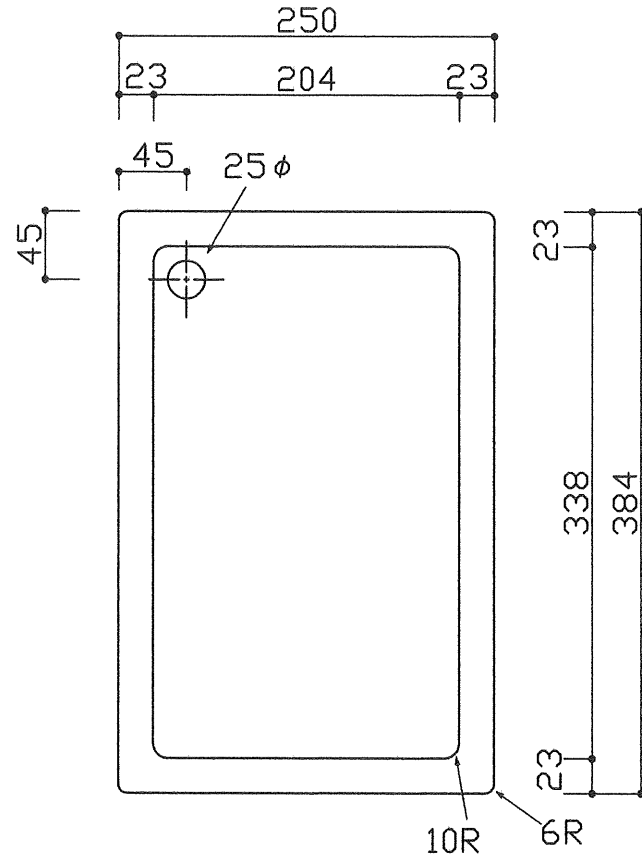

材質	カラー	梱包
ポリエチレン	白系	シュリンク梱包

平面（上方向より）

平面（下方向より）

B-B' 断面

A-A' 断面

名称	カッティングボード
品番	RaS250-384MN