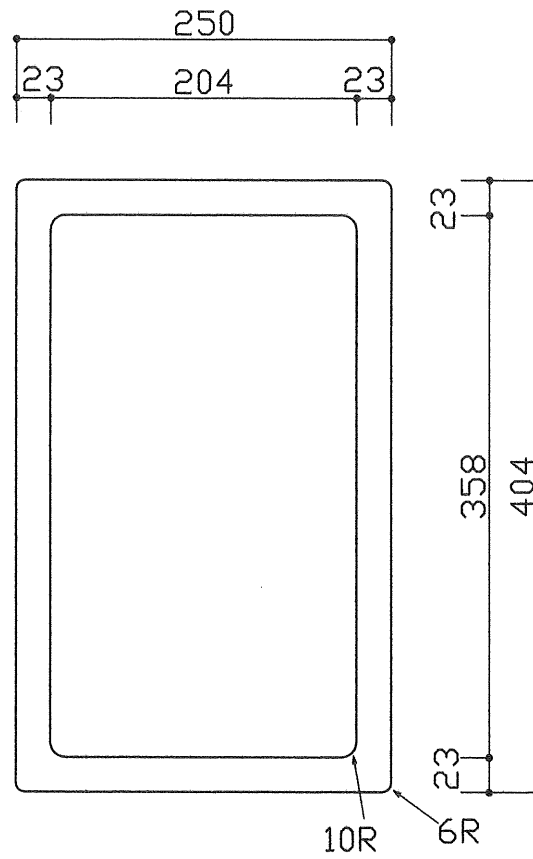

材質	カラー	梱包
ポリエチレン	白系	シュリンク梱包

平面（上方向より）

平面（下方向より）

B-B' 断面

A-A' 断面

名称	カッティングボード
品番	RaS250-404MN