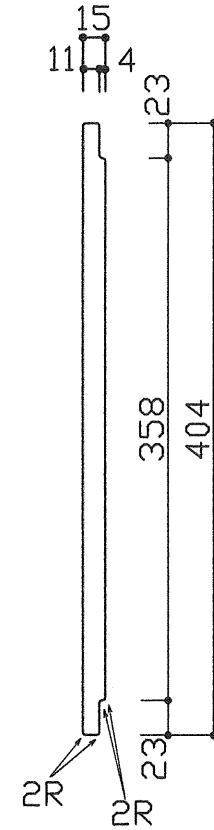

材質	カラー	梱包
ポリエチレン	白系	シュリンク梱包

平面（上方向より）

平面（下方向より）

B-B' 断面

A-A' 断面

名称	カッティングボード
品番	RaS250-404MN