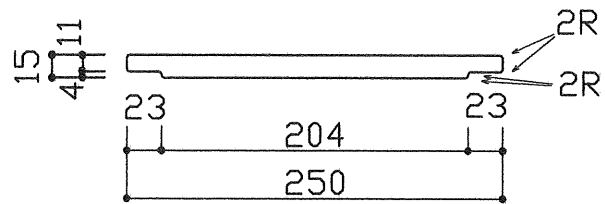

材質	カラー	梱包
ポリエチレン	白系	シュリンク梱包

平面（上方向より）

平面（下方向より）

B-B' 断面

A-A' 断面

名称	カッティングボード
品番	RaS250-404MN