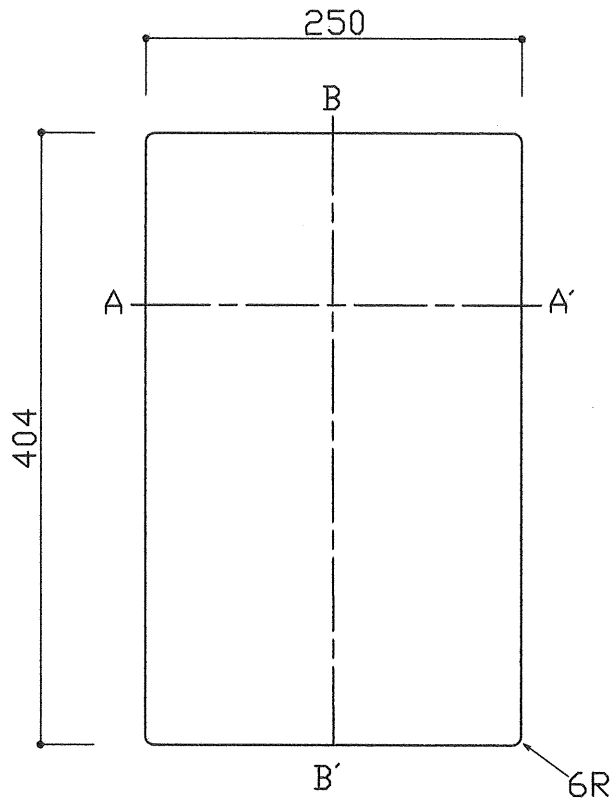

材質	カラー	梱包
ポリエチレン	白系	シュリンク梱包

平面（上方向より）

平面（下方向より）

B-B' 断面

A-A' 断面

名称	カッティングボード
品番	RaS250-404MN