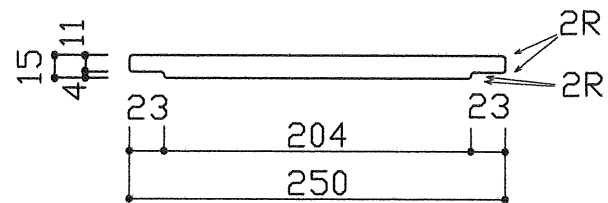

材質	カラー	梱包
ポリエチレン	白系	シュリンク梱包

平面（上方向より）

平面（下方向より）

B-B' 断面

A-A' 断面

名称	カッティングボード
品番	RaS250-434MN