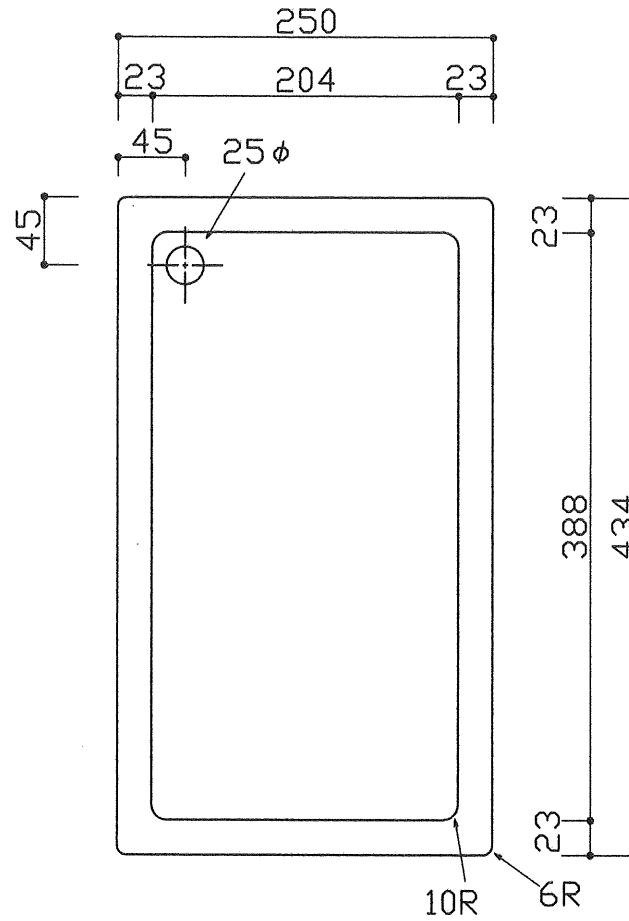

材質	カラー	梱包
ポリエチレン	白系	シュリンク梱包

平面（上方向より）

平面（下方向より）

B-B' 断面

A-A' 断面

名称	カッティングボード
品番	RaS250-434MN