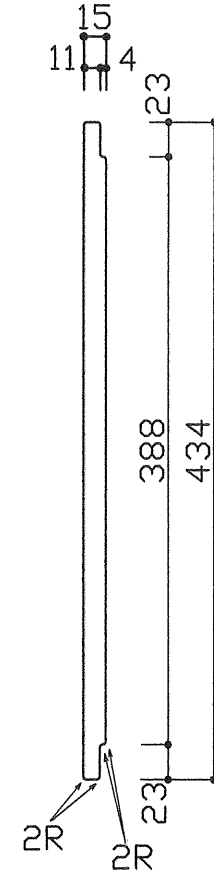

材質	カラー	梱包
ポリエチレン	白系	シュリンク梱包

平面（上方向より）

平面（下方向より）

B-B' 断面

A-A' 断面

名称	カッティングボード
品番	RaS250-434MN