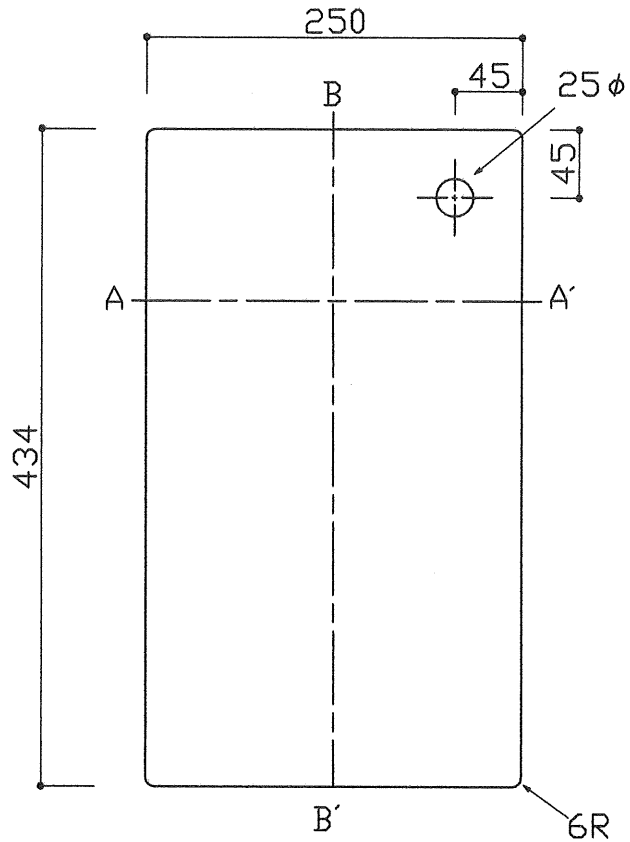

材質	カラー	梱包
ポリエチレン	白系	シュリンク梱包

平面（上方向より）

平面（下方向より）

B-B' 断面

A-A' 断面

名称	カッティングボード
品番	RaS250-434MN