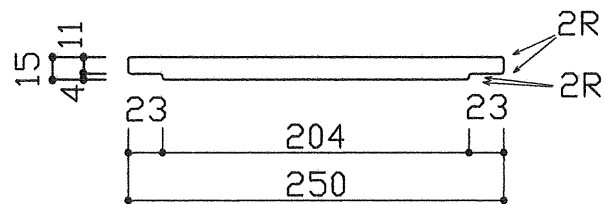

材質	カラー	梱包
ポリエチレン	白系	シュリンク梱包

平面（上方向より）

平面（下方向より）

B-B' 断面

A-A' 断面

名称	カッティングボード
品番	RaS250-454MN
CKC 中外交易株式会社	