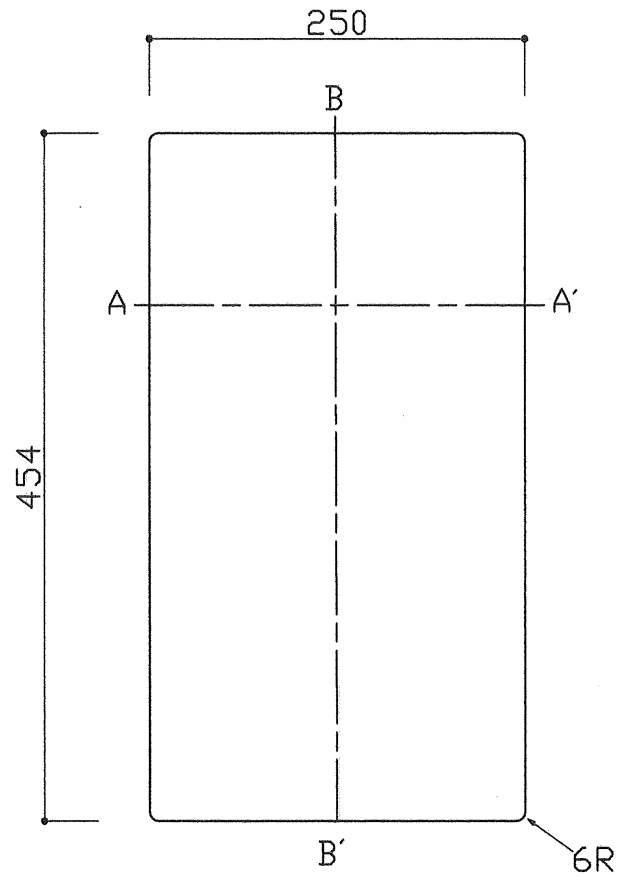

材質	カラー	梱包
ポリエチレン	白系	シュリンク梱包

平面（上方向より）

平面（下方向より）

B-B' 断面

A-A' 断面

名称	カッティングボード
品番	RaS250-454MN
CKC 中外交易株式会社	