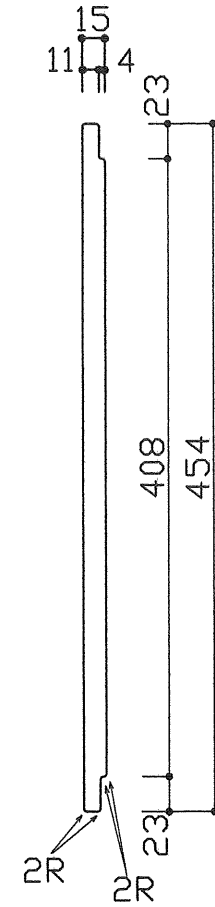

材質	カラー	梱包
ポリエチレン	白系	シュリンク梱包

平面（上方向より）

平面（下方向より）

B-B' 断面

A-A' 断面

名称	カッティングボード
品番	RaS250-454MN
CKC 中外交易株式会社	