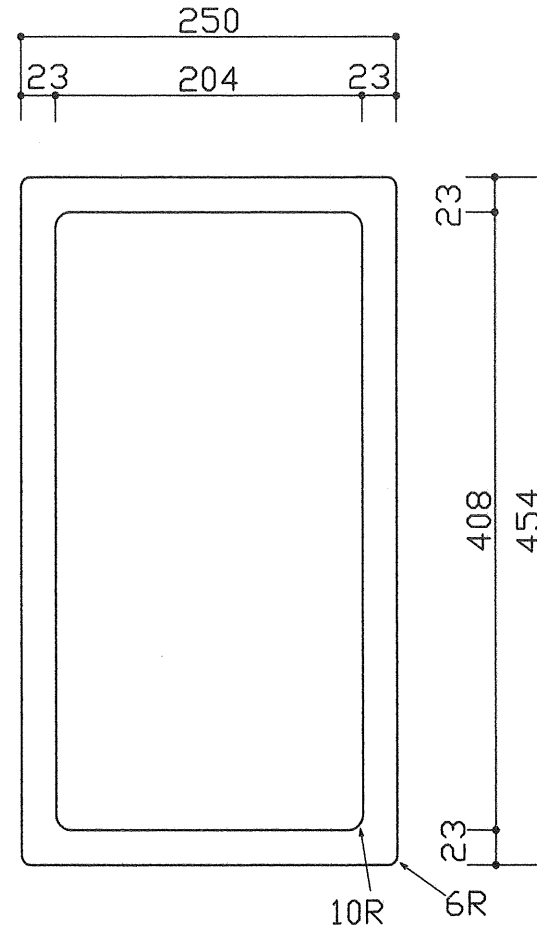

材質	カラー	梱包
ポリエチレン	白系	シュリンク梱包

平面（上方向より）

平面（下方向より）

B-B' 断面

A-A' 断面

名称	カッティングボード
品番	RaS250-454MN
CKC 中外交易株式会社	