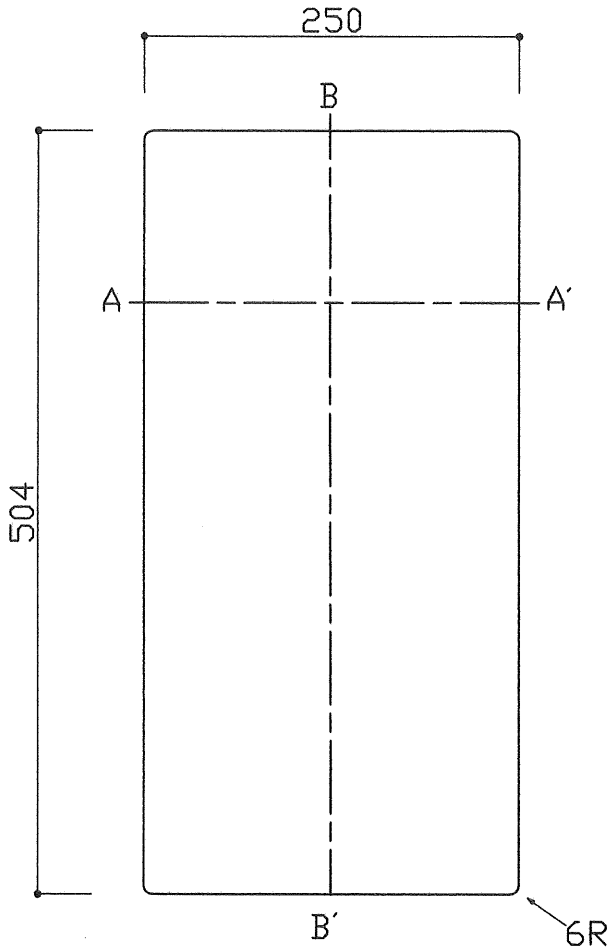

材質	カラー	梱包
ポリエチレン	白系	シュリンク梱包

平面（上方向より）

平面（下方向より）

B-B' 断面

A-A' 断面

名称	カッティングボード
品番	RaS250-504MN

CKC 中外交易株式会社