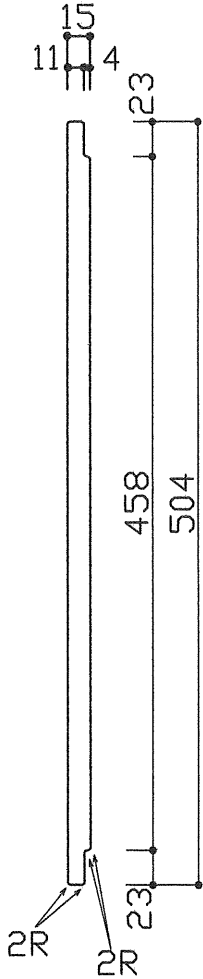

材質	カラー	梱包
ポリエチレン	白系	シュリンク梱包

平面（上方向より）

平面（下方向より）

B-B' 断面

A-A' 断面

名称	カッティングボード
品番	RaS250-504MN

CKC 中外交易株式会社