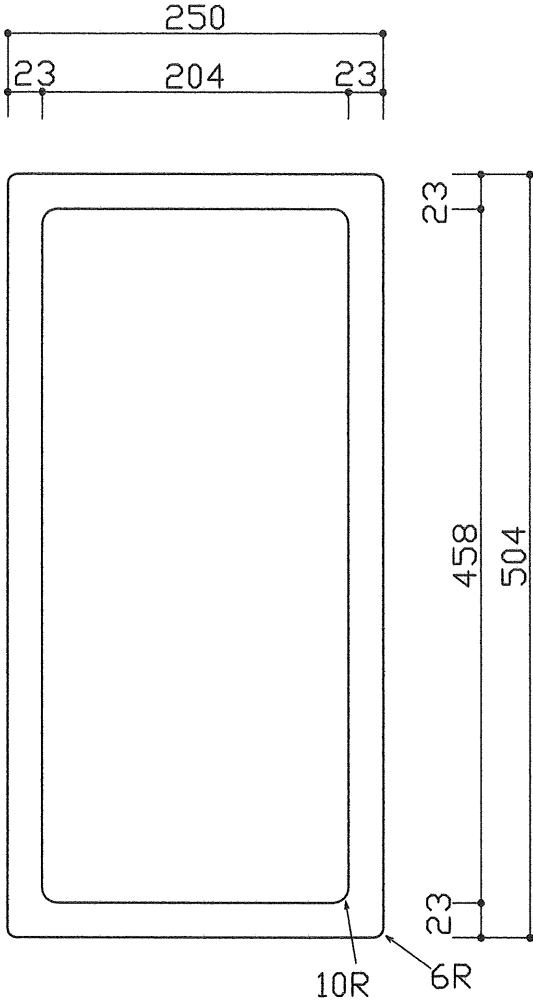

材質	カラー	梱包
ポリエチレン	白系	シュリンク梱包

平面（上方向より）

平面（下方向より）

B-B' 断面

A-A' 断面

名称	カッティングボード
品番	RaS250-504MN

CKC 中外交易株式会社