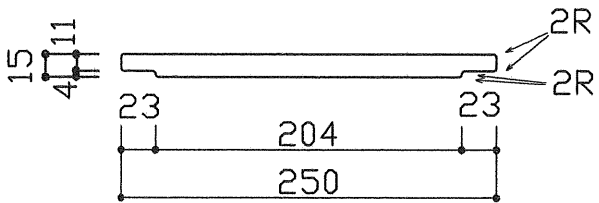

材質	カラー	梱包
ポリエチレン	白系	シュリンク梱包

平面（上方向より）

平面（下方向より）

B-B' 断面

A-A' 断面

名称	カッティングボード
品番	RaS250-504MN

CKC 中外交易株式会社