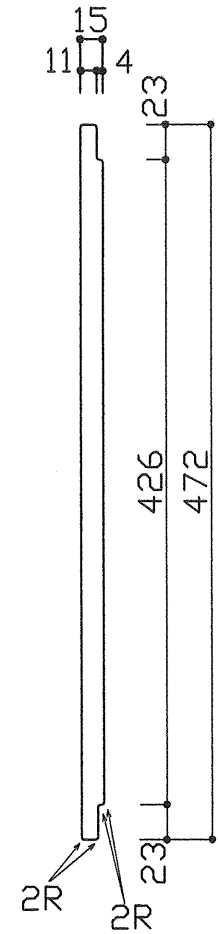

材質	カラー	梱包
ポリエチレン	白系	シュリンク梱包

平面（上方向より）

平面（下方向より）

B-B' 断面

A-A' 断面

名称	カッティングボード
品番	RaS250-472MN
CKC 中外交易株式会社	