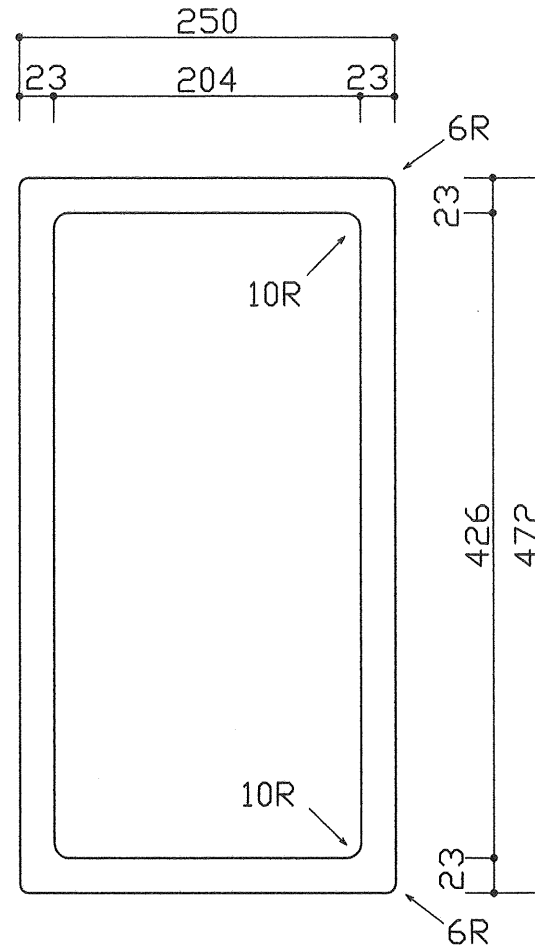

材質	カラー	梱包
ポリエチレン	白系	シュリンク梱包

平面（上方向より）

平面（下方向より）

B-B' 断面

A-A' 断面

名称	カッティングボード
品番	RaS250-472MN
CKC 中外交易株式会社	