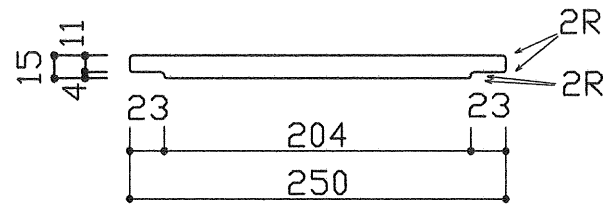

材質	カラー	梱包
ポリエチレン	白系	シュリンク梱包

平面（上方向より）

平面（下方向より）

B-B' 断面

A-A' 断面

名称	カッティングボード
品番	RaS250-472MN
CKC 中外交易株式会社	