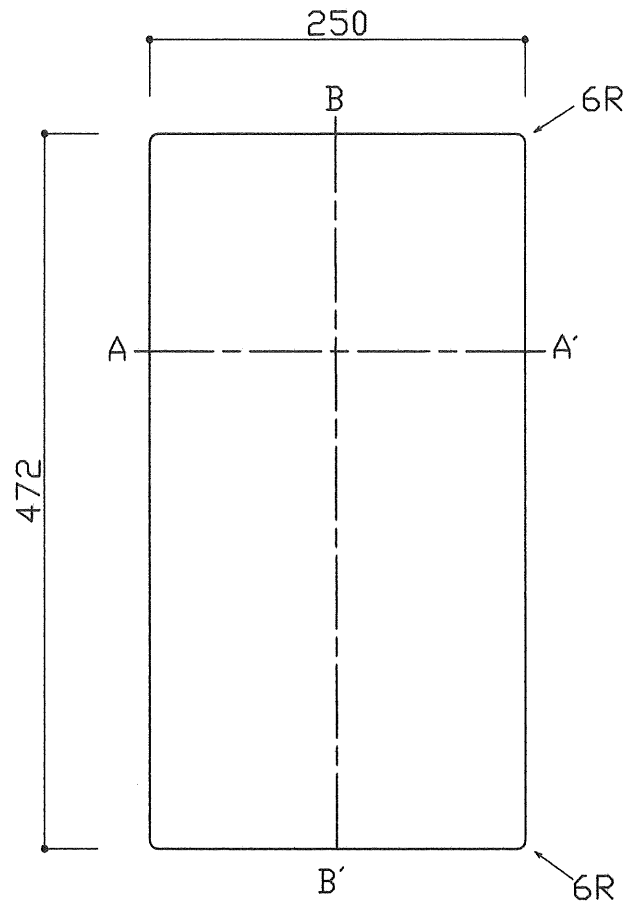

材質	カラー	梱包
ポリエチレン	白系	シュリンク梱包

平面（上方向より）

平面（下方向より）

B-B' 断面

A-A' 断面

名称	カッティングボード
品番	RaS250-472MN
CKC 中外交易株式会社	