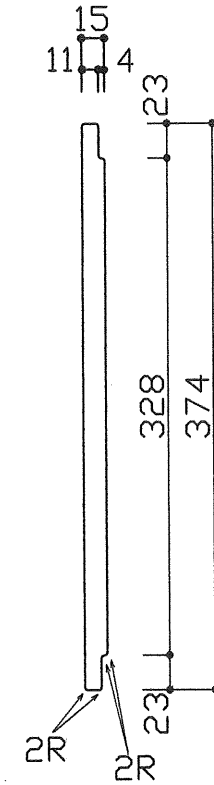

材質	カラー	梱包
ポリエチレン	白系	シュリンク梱包

平面（上方向より）

平面（下方向より）

B-B' 断面

A-A' 断面

名称	カッティングボード
品番	RaS250-374MN
<b>cec</b> 中外交易株式会社	