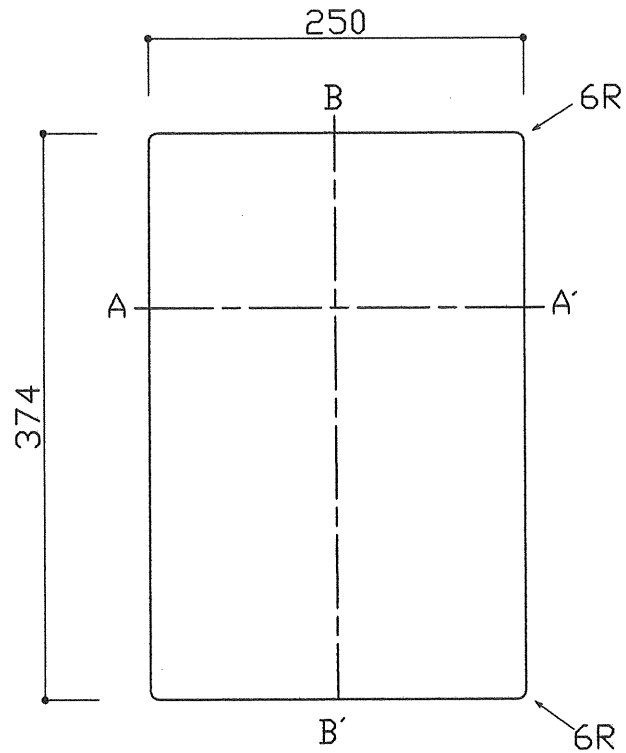

材質	カラー	梱包
ポリエチレン	白系	シュリンク梱包

平面（上方向より）

平面（下方向より）

B-B' 断面

A-A' 断面

名称	カッティングボード
品番	RaS250-374MN
<b>cec</b> 中外交易株式会社	