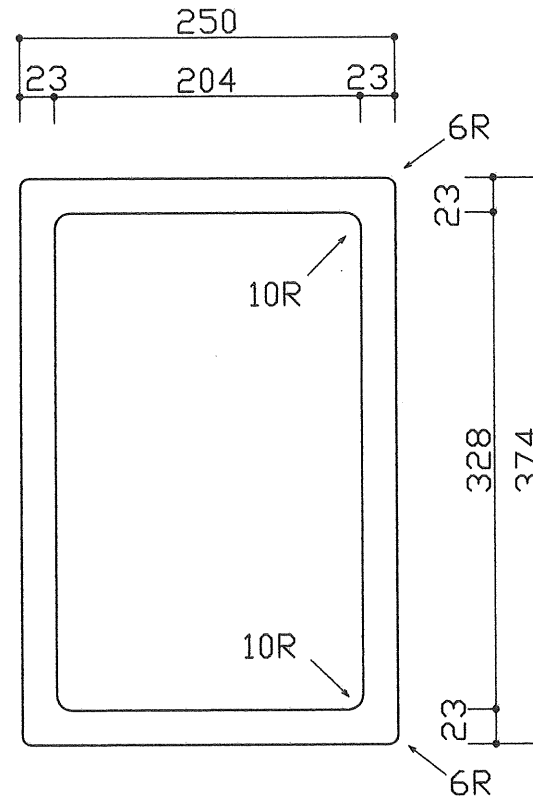

材質	カラー	梱包
ポリエチレン	白系	シュリンク梱包

平面（上方向より）

平面（下方向より）

B-B' 断面

A-A' 断面

名称	カッティングボード
品番	RaS250-374MN
<b>cec</b> 中外交易株式会社	