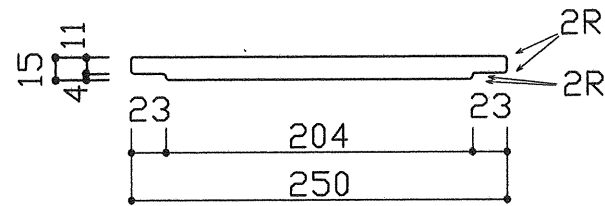

材質	カラー	梱包
ポリエチレン	白系	シュリンク梱包

平面（上方向より）

平面（下方向より）

B-B' 断面

A-A' 断面

名称	カッティングボード
品番	RaS250-374MN
<b>cec</b> 中外交易株式会社	