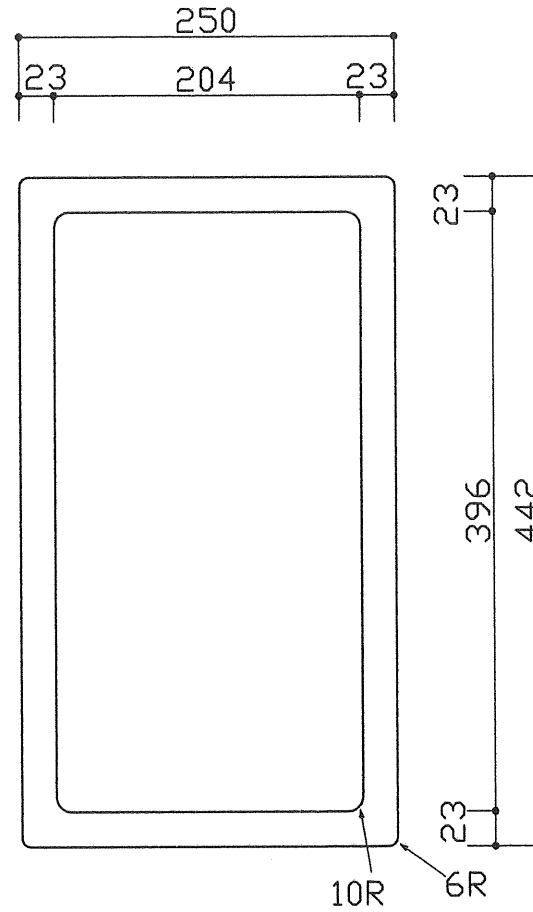

材質	カラー	梱包
ポリエチレン	白系	シュリンク梱包

平面（上方向より）

平面（下方向より）

B-B' 断面

A-A' 断面

名称	カッティングボード
品番	RaS250-442MN
<b>CKC</b> 中外交易株式会社	