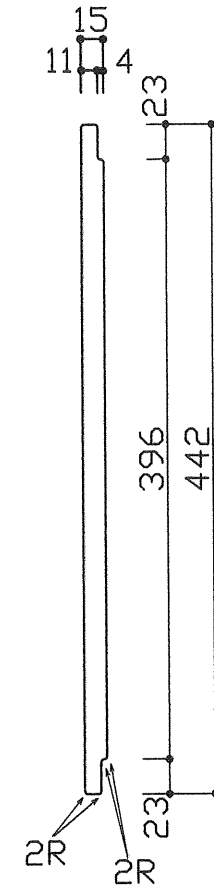

材質	カラー	梱包
ポリエチレン	白系	シュリンク梱包

平面（上方向より）

平面（下方向より）

B-B' 断面

A-A' 断面

名称	カッティングボード
品番	RaS250-442MN
<b>CKC</b> 中外交易株式会社	