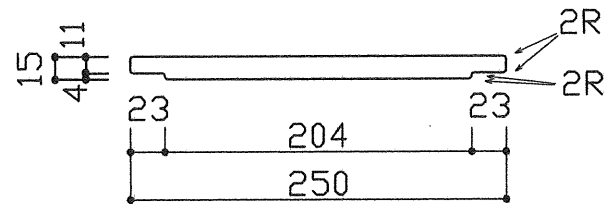

材質	カラー	梱包
ポリエチレン	白系	シュリンク梱包

平面（上方向より）

平面（下方向より）

B-B' 断面

A-A' 断面

名称	カッティングボード
品番	RaS250-442MN
<b>CKC</b> 中外交易株式会社	