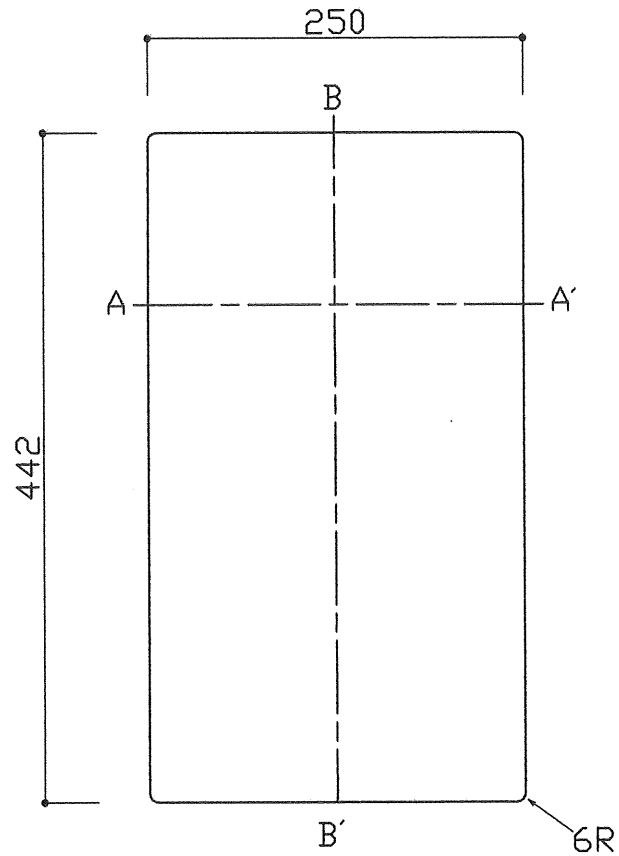

材質	カラー	梱包
ポリエチレン	白系	シュリンク梱包

平面（上方向より）

平面（下方向より）

B-B' 断面

A-A' 断面

名称	カッティングボード
品番	RaS250-442MN
<b>CKC</b> 中外交易株式会社	