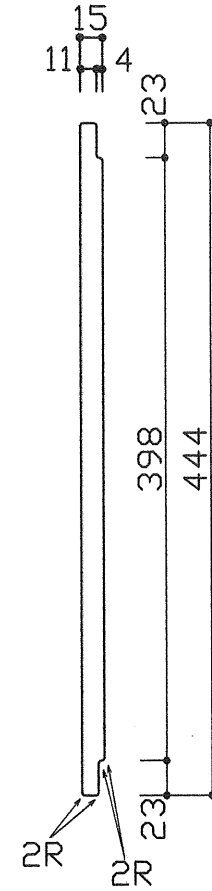

材質	カラー	梱包
ポリエチレン	白系	シュリンク梱包

平面（上方向より）

平面（下方向より）

B-B' 断面

A-A' 断面

名称	カッティングボード
品番	RaS250-444MN
<b>CKC</b> 中外交易株式会社	