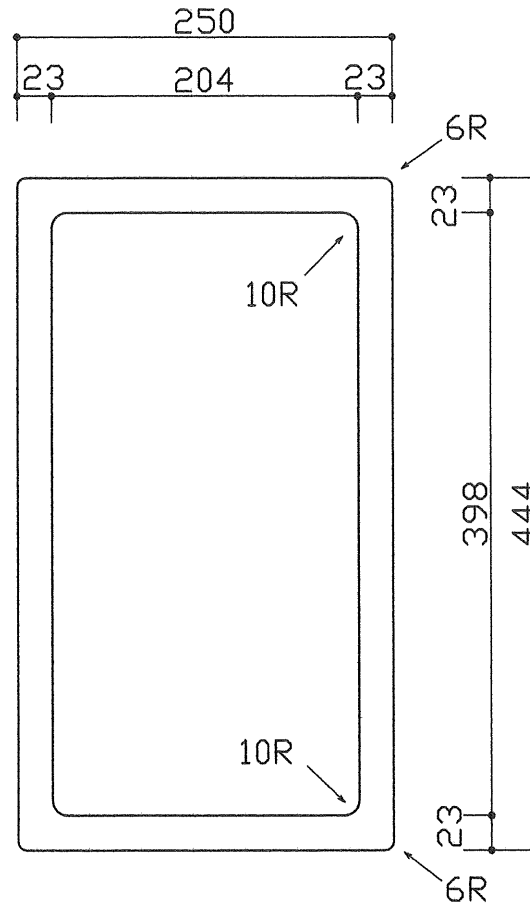

材質	カラー	梱包
ポリエチレン	白系	シュリンク梱包

平面（上方向より）

平面（下方向より）

B-B' 断面

A-A' 断面

名称	カッティングボード
品番	RaS250-444MN
<b>CKC</b> 中外交易株式会社	