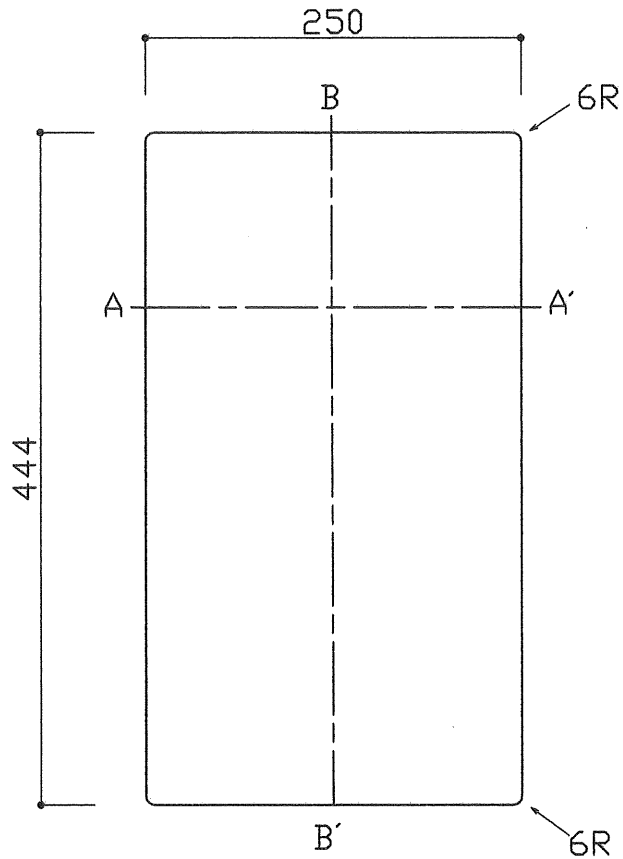

材質	カラー	梱包
ポリエチレン	白系	シュリンク梱包

平面（上方向より）

平面（下方向より）

B-B' 断面

A-A' 断面

名称	カッティングボード
品番	RaS250-444MN
<b>CKC</b> 中外交易株式会社	