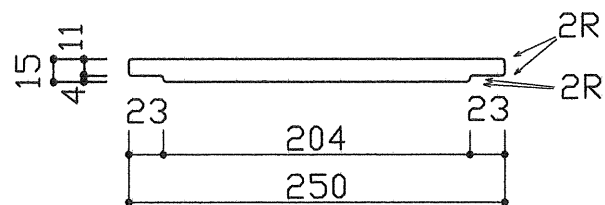

材質	カラー	梱包
ポリエチレン	白系	シュリンク梱包

平面（上方向より）

平面（下方向より）

B-B' 断面

A-A' 断面

名称	カッティングボード
品番	RaS250-444MN
<b>CKC</b> 中外交易株式会社	