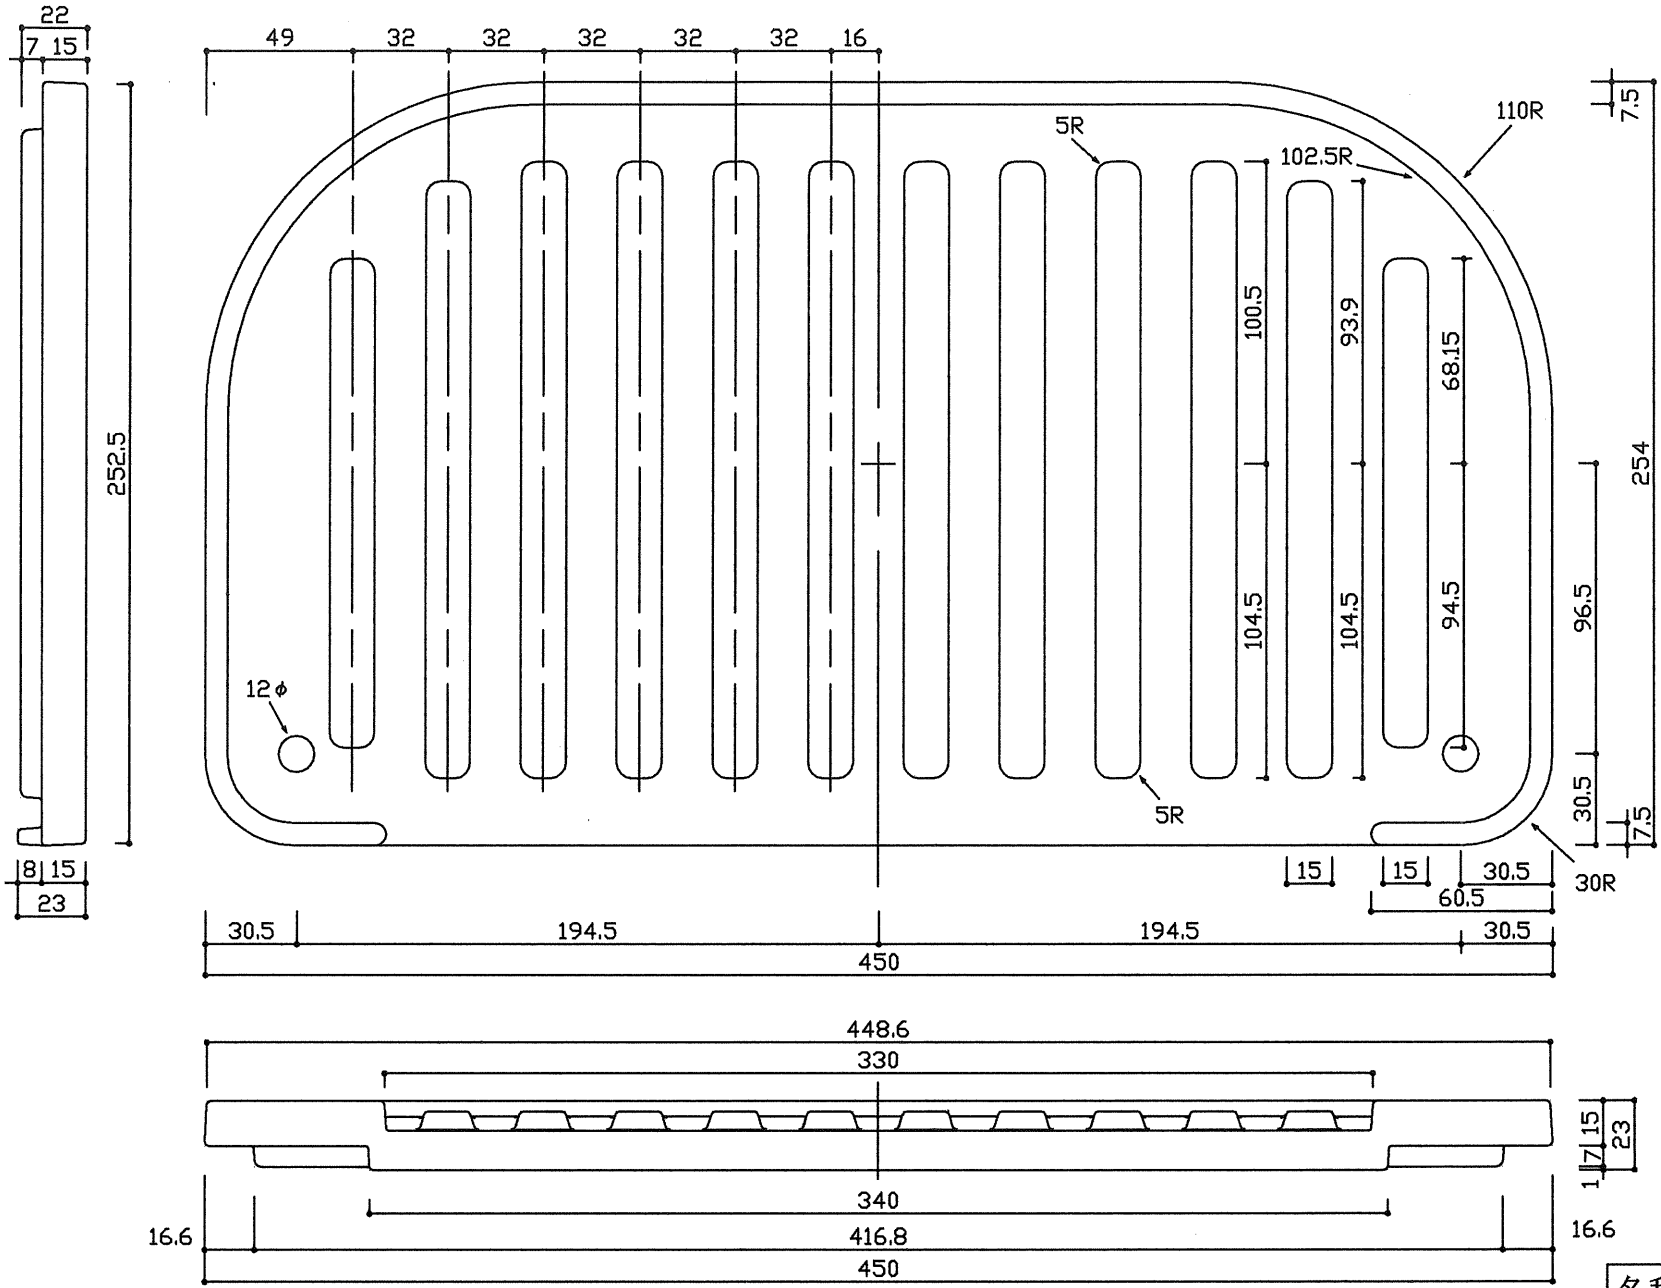

材質	カラー
PP(抗菌性)	白

※実寸には製造上の誤差が多少生ずる場合があります。

名称	水切トレイ
品番	PRS-MT-254W
 中外交易株式会社	