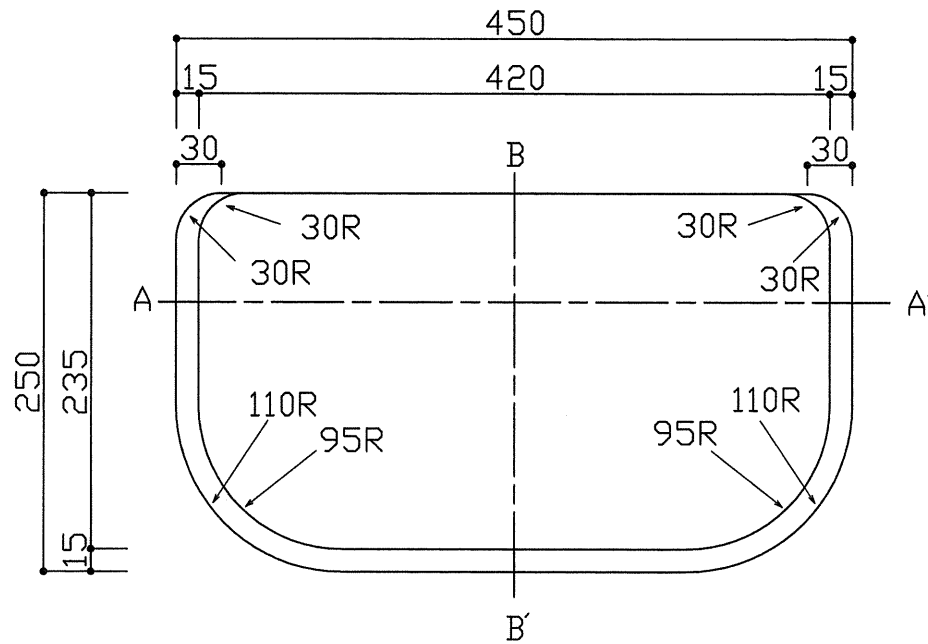

材質	カラー	梱包
ポリエチレン	白系	シュリンク梱包

B-B' 断面

A-A' 断面

名称	カッティングボード
品番	PRS250-15MN
<b>CEC</b> 中外交易株式会社	