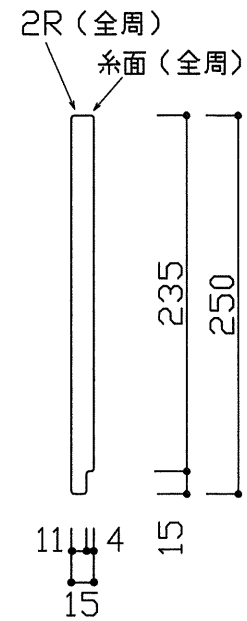

材質	カラー	梱包
ポリエチレン	白系	シュリンク梱包

B-B' 断面

A-A' 断面

名称	カッティングボード
品番	PRS250-15MN
<b>CEC</b> 中外交易株式会社	