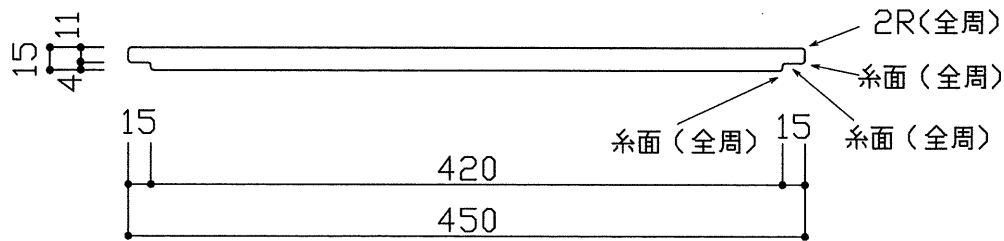

材質	カラー	梱包
ポリエチレン	白系	シュリンク梱包

B-B' 断面

A-A' 断面

名称	カッティングボード
品番	PRS250-15MN
<b>CEC</b> 中外交易株式会社	