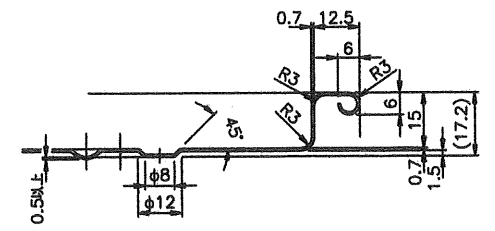

A-A断面図

B-B断面図

D-D断面図(1/1)

C部詳細(1/1)

名称	水切トレイ
品番	PRS-MT-250S
CEC 中外交易株式会社	