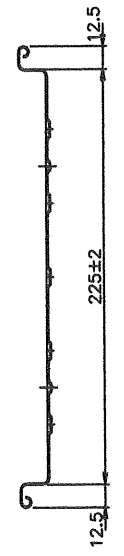

A-A断面図

B-B断面図

D-D断面図(1/1)

C部詳細(1/1)

名称	水切トレイ
品番	PRS-MT-250S
CEC 中外交易株式会社	