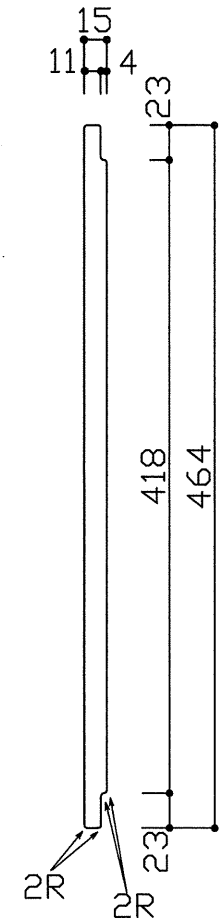

平面（上方向より）

A-A' 断面

平面（下方向より）

B-B' 断面

材質	カラー	梱包
ポリエチレン	白系	シュリンク梱包

名称	カッティングボード
品番	TBK250-464MN
ec 中外交易株式会社	