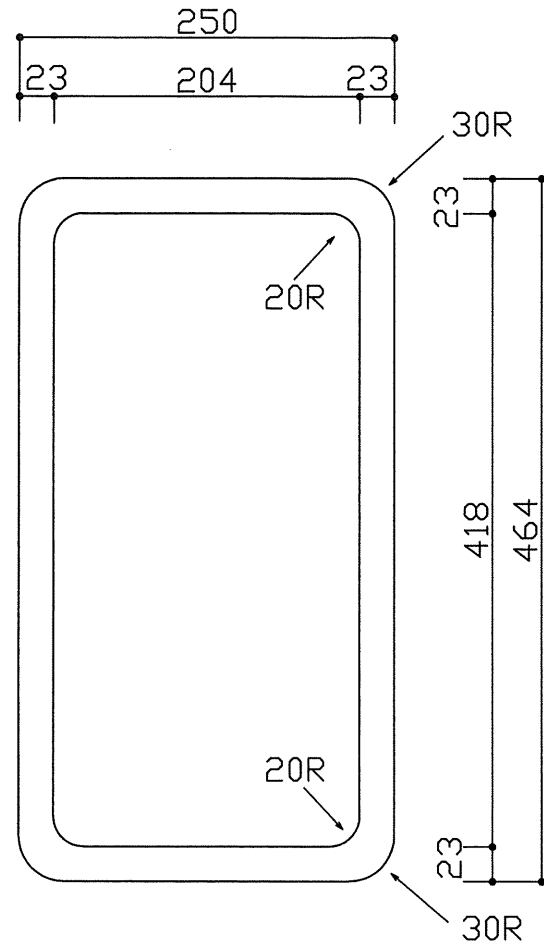

平面（上方向より）

A-A' 断面

平面（下方向より）

B-B' 断面

材質	カラー	梱包
ポリエチレン	白系	シュリンク梱包

名称	カッティングボード
品番	TBK250-464MN
ec 中外交易株式会社	