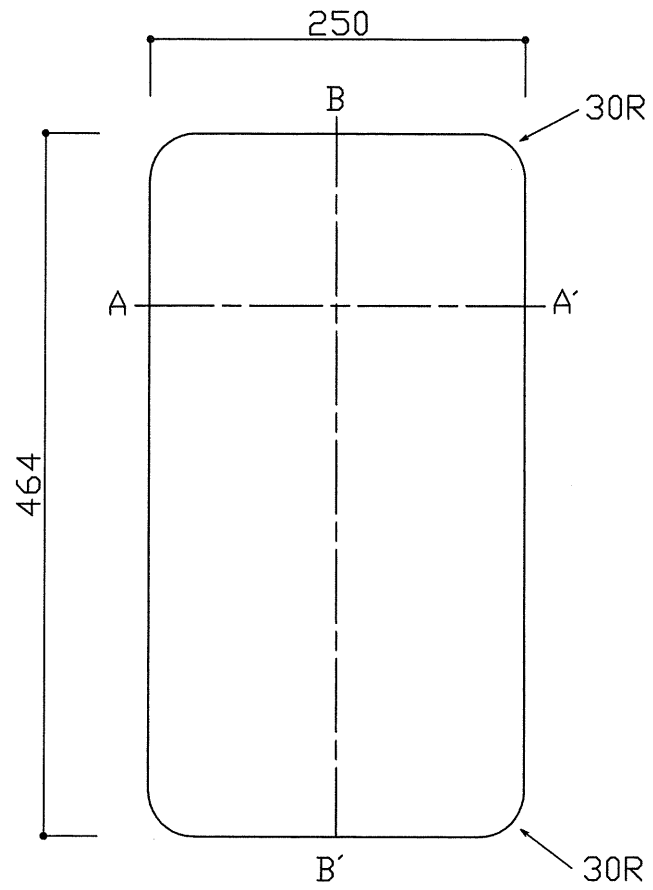

平面（上方向より）

A-A' 断面

平面（下方向より）

B-B' 断面

材質	カラー	梱包
ポリエチレン	白系	シュリンク梱包

名称	カッティングボード
品番	TBK250-464MN
ec 中外交易株式会社	