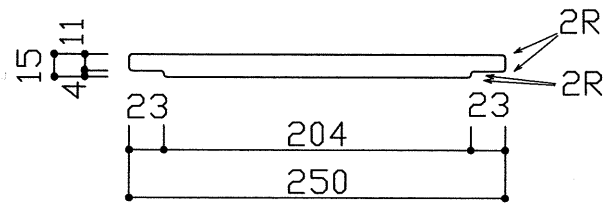

平面（上方向より）

A-A' 断面

平面（下方向より）

B-B' 断面

材質	カラー	梱包
ポリエチレン	白系	シュリンク梱包

名称	カッティングボード
品番	TBK250-464MN
ec 中外交易株式会社	