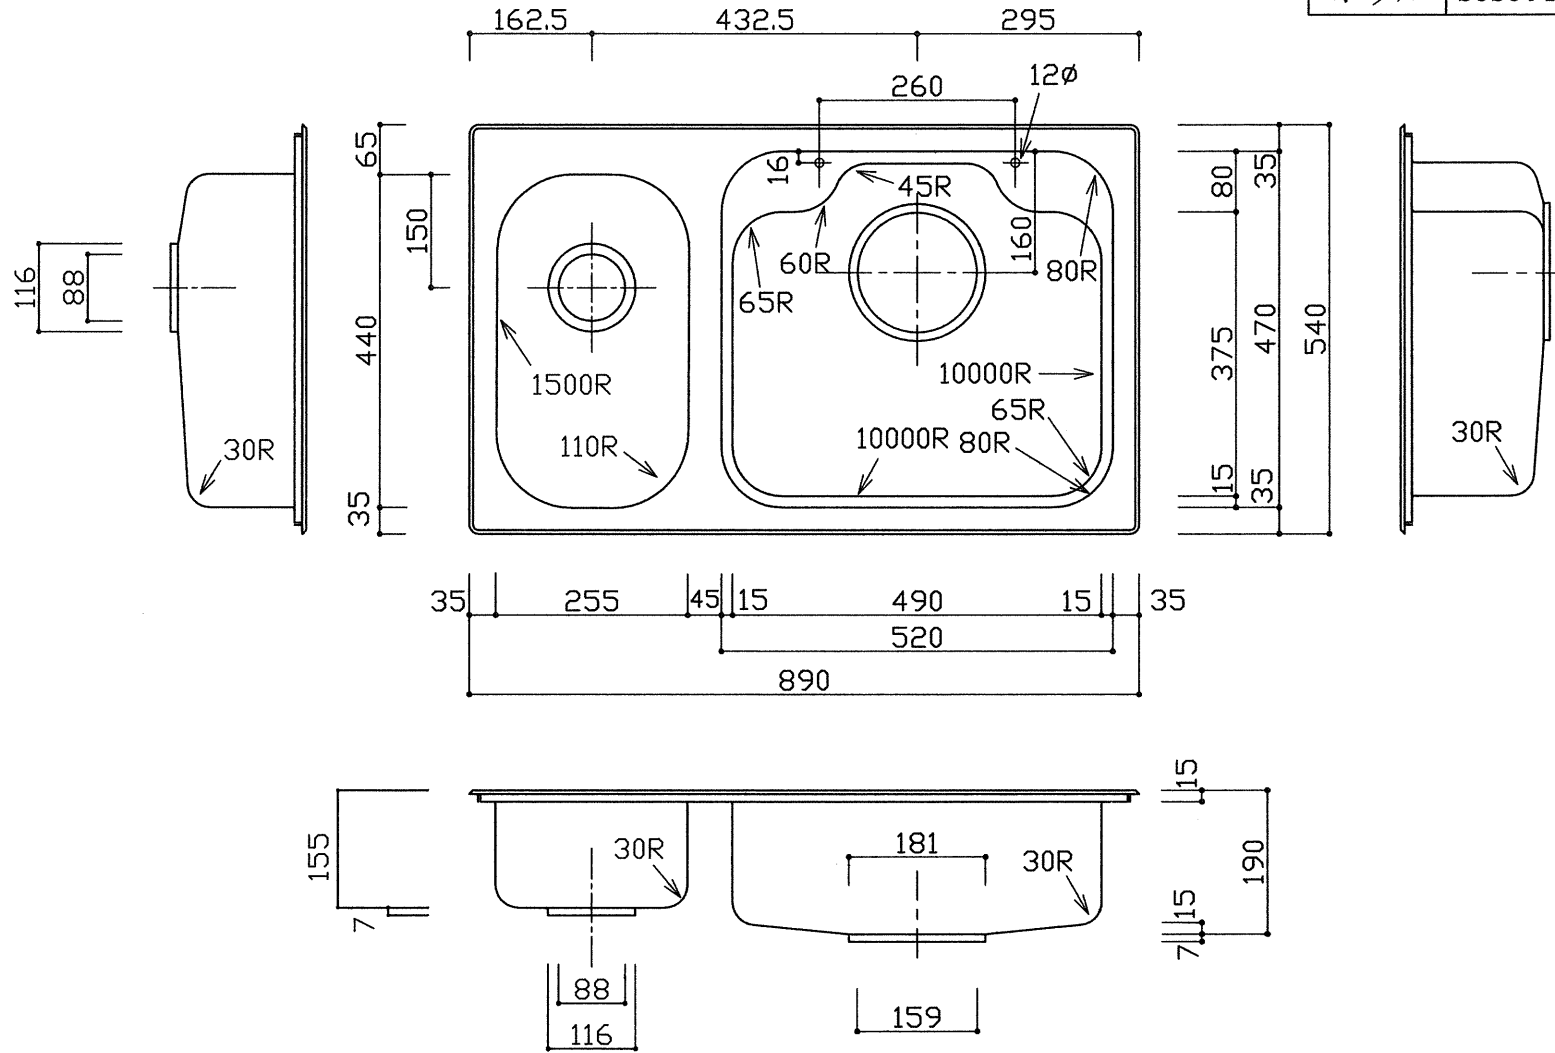

部品名	材質	厚さ
天板	SUS304 (市松EB)	0.7mm
ボウル	SUS304 (球状EB)	0.7mm

品番	YME890-540W-GRM-L/R
	本図はLタイプ
尺度	1:10
<b>CKC</b> 中外交易株式会社	